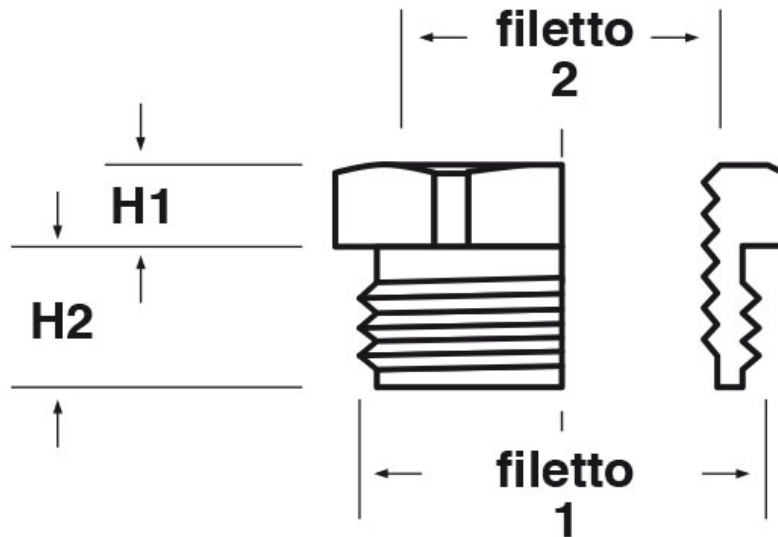

SCHEMA ARTICOLO

Articolo: ADE T12-M20 - Codice EZ: N.D.

15/01/2025

Il disegno è indicativo e le proporzioni potrebbero non corrispondere alle dimensioni in tabella o reali.

ARTICOLO	filetto passo 1	filetto valore 1	filetto passo 2	filetto valore 2	chiave mm	H1 mm	H2 mm
ADE T12-M20	NPT	1/2"	Metrico	20	23	10	20

Materiale: ottone nichelato.

Tutte le informazioni e i dati riportati sono indicativi e possono essere soggetti a variazioni senza preavviso

ELEKTROZUBEHÖR SPA

Sede:
Via F.lli Bronzetti, 24
20129 Milano (Italy)