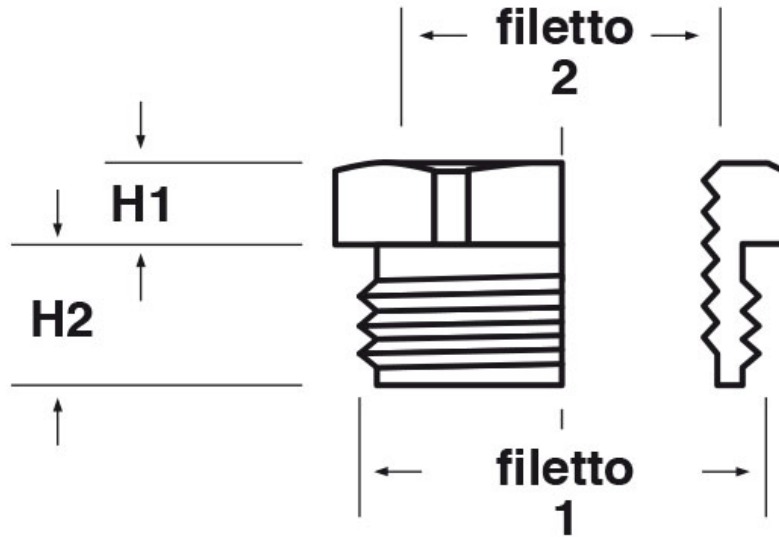

SCHEMA ARTICOLO

Articolo: ADE T112-M63 - Codice EZ: N.D.

31/10/2024

Il disegno è indicativo e le proporzioni potrebbero non corrispondere alle dimensioni in tabella o reali.

ARTICOLO	filetto passo 1	filetto valore 1	filetto passo 2	filetto valore 2	chiave mm	H1 mm	H2 mm
ADE T112-M63	NPT	1" 1/2	Metrico	63	70	15	26

Materiale: ottone nichelato.

Tutte le informazioni e i dati riportati sono indicativi e possono essere soggetti a variazioni senza preavviso

ELEKTROZUBEHÖR SPA

Sede:
Via F.lli Bronzetti, 24
20129 Milano (Italy)