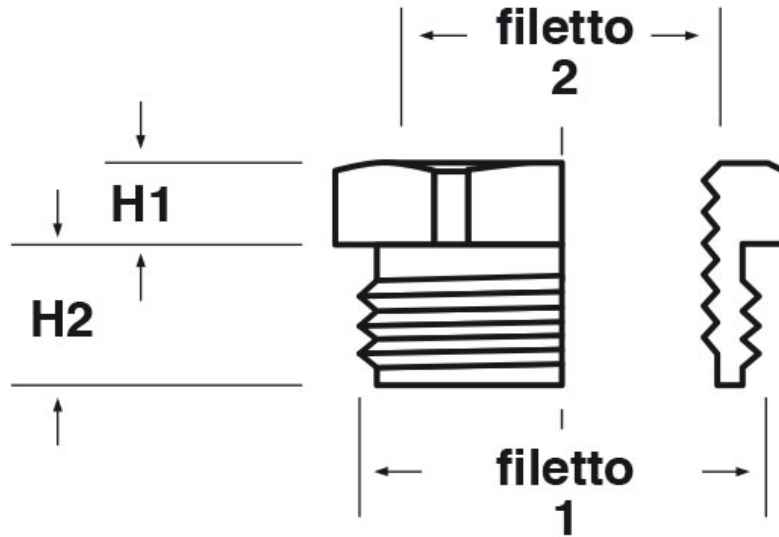

SCHEMA ARTICOLO

Articolo: ADE M20-T38 - Codice EZ: N.D.

27/07/2024

ARTICOLO	filetto passo 1	filetto valore 1	filetto passo 2	filetto valore 2	chiave mm	H1 mm	H2 mm
ADE M20-T38	Metrico	20	NPT	3/8"	24	6	7

Materiale: ottone nichelato.