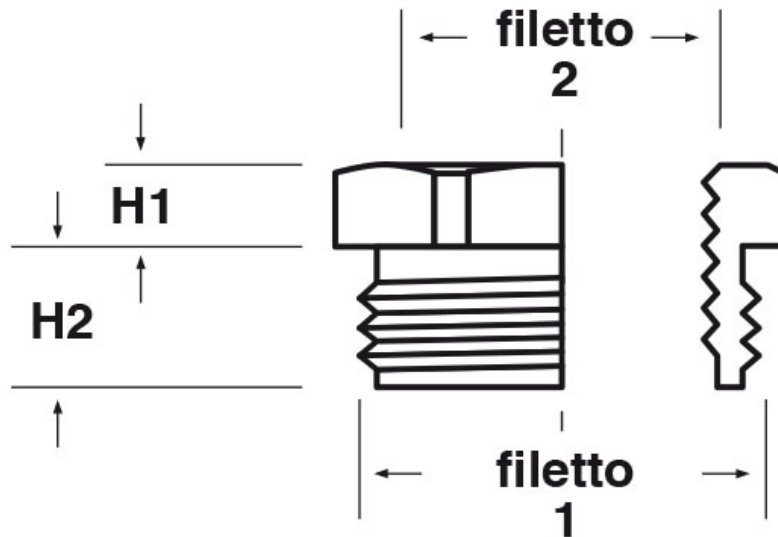

SCHEMA ARTICOLO

Articolo: ADE G3-PG36 - Codice EZ: N.D.

26/10/2024

Il disegno è indicativo e le proporzioni potrebbero non corrispondere alle dimensioni in tabella o reali.

ARTICOLO	filetto passo 1	filetto valore 1	filetto passo 2	filetto valore 2	chiave mm	H1 mm	H2 mm
ADE G3-PG36	GAS	3"	PG	36	100	8	20

Materiale: ottone nichelato.

Tutte le informazioni e i dati riportati sono indicativi e possono essere soggetti a variazioni senza preavviso

ELEKTROZUBEHÖR SPA

Sede:
Via F.lli Bronzetti, 24
20129 Milano (Italy)