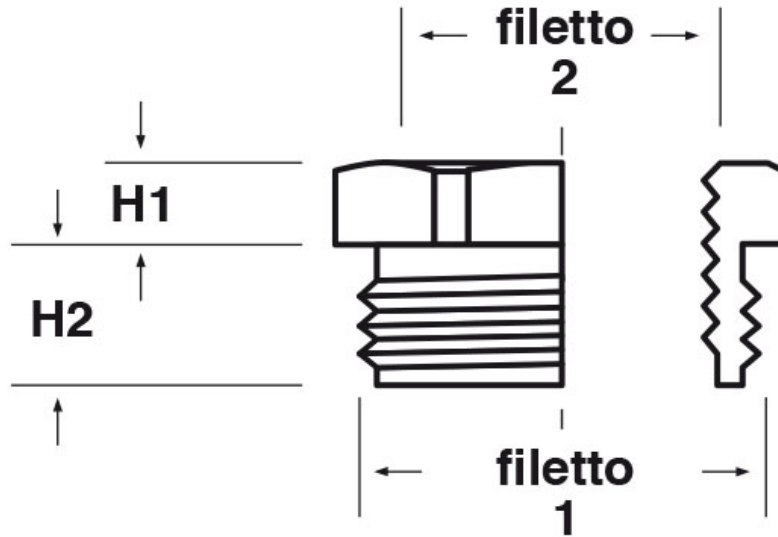

SCHEMA ARTICOLO

Articolo: ADE G34-PG16 - Codice EZ: N.D.

26/10/2024

Il disegno è indicativo e le proporzioni potrebbero non corrispondere alle dimensioni in tabella o reali.

ARTICOLO	filetto passo 1	filetto valore 1	filetto passo 2	filetto valore 2	chiave mm	H1 mm	H2 mm
ADE G34-PG16	GAS	3/4"	PG	16	28	4	12

Materiale: ottone nichelato.

Tutte le informazioni e i dati riportati sono indicativi e possono essere soggetti a variazioni senza preavviso

ELEKTROZUBEHÖR SPA

Sede:
Via F.lli Bronzetti, 24
20129 Milano (Italy)