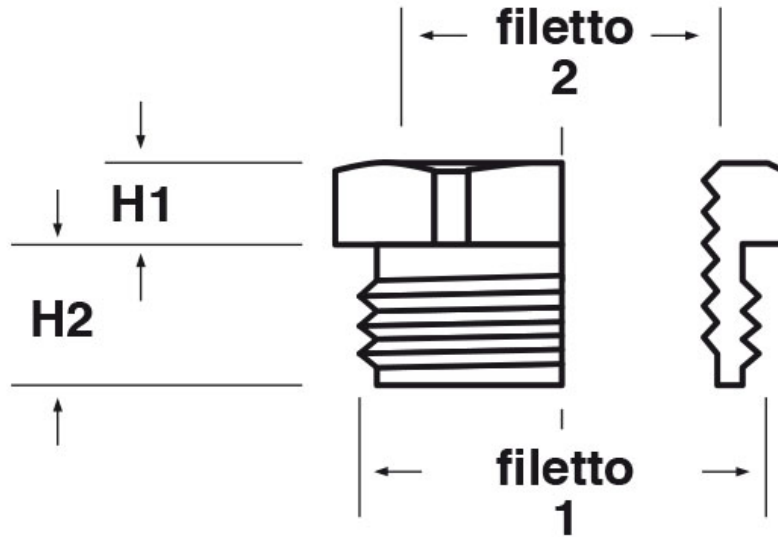

SCHEMA ARTICOLO

Articolo: ADE G1-PG21 - Codice EZ: N.D.

26/10/2024

Il disegno è indicativo e le proporzioni potrebbero non corrispondere alle dimensioni in tabella o reali.

ARTICOLO	filetto passo 1	filetto valore 1	filetto passo 2	filetto valore 2	chiave mm	H1 mm	H2 mm
ADE G1-PG21	GAS	1"	PG	21	36	5	15

Materiale: ottone nichelato.

Tutte le informazioni e i dati riportati sono indicativi e possono essere soggetti a variazioni senza preavviso

ELEKTROZUBEHÖR SPA

Sede:
Via F.lli Bronzetti, 24
20129 Milano (Italy)