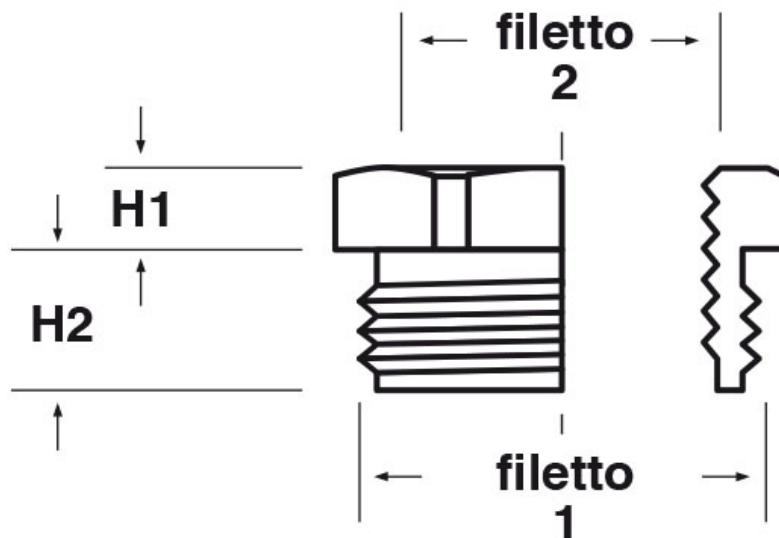

**SCHEMA ARTICOLO**

Articolo: ADE G112-M40 - Codice EZ: N.D.

21/12/2024

Il disegno è indicativo e le proporzioni potrebbero non corrispondere alle dimensioni in tabella o reali.

ARTICOLO	filetto passo 1	filetto valore 1	filetto passo 2	filetto valore 2	chiave mm	H1 mm	H2 mm
ADE G112-M40	GAS	1" 1/2	Metrico	40	50	5	17

Materiale: ottone nichelato.

Tutte le informazioni e i dati riportati sono indicativi e possono essere soggetti a variazioni senza preavviso

**ELEKTROZUBEHÖR SPA**

**Sede:**  
Via F.lli Bronzetti, 24  
20129 Milano (Italy)