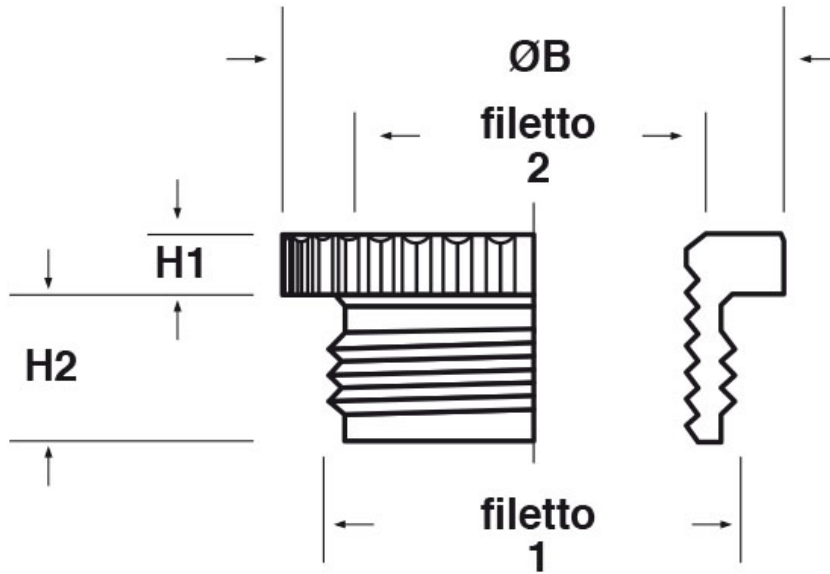

SCHEDA ARTICOLO

Articolo: ADZ PG16-G38 - Codice EZ: N.D.

16/07/2024

ARTICOLO	filetto passo 1	filetto valore 1	filetto passo 2	filetto valore 2	ØB mm	H1 mm	H2 mm
ADZ PG16-G38	PG	16	GAS	3/8"	24	3	6,5

Materiale: ottone nichelato.