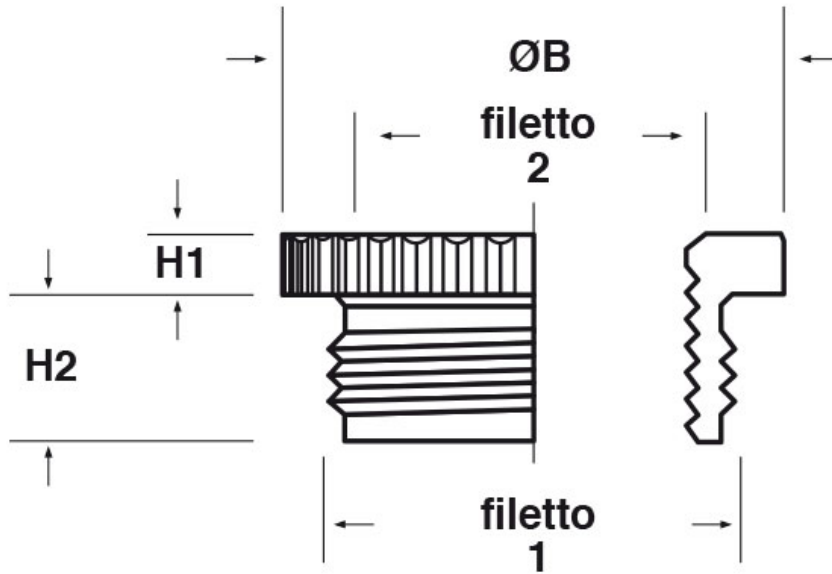

SCHEMA ARTICOLO

Articolo: ADZ PG13-G38 - Codice EZ: N.D.

16/07/2024

ARTICOLO	filetto passo 1	filetto valore 1	filetto passo 2	filetto valore 2	ØB mm	H1 mm	H2 mm
ADZ PG13-G38*	PG	13,5	GAS	3/8"	22	3	6,5

Materiale: ottone nichelato.