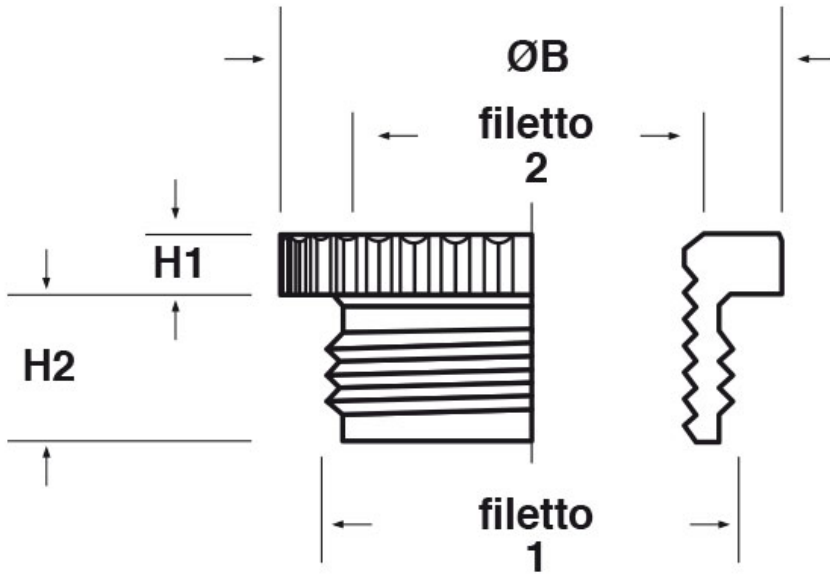

**SCHEDA ARTICOLO**

Articolo: ADZ M63-PG42 - Codice EZ: N.D.

26/10/2024

Il disegno è indicativo e le proporzioni potrebbero non corrispondere alle dimensioni in tabella o reali.

ARTICOLO	filetto passo 1	filetto valore 1	filetto passo 2	filetto valore 2	ØB mm	H1 mm	H2 mm
ADZ M63-PG42	Metrico	63	PG	42	70	4	10,5

Materiale: ottone nichelato.

Tutte le informazioni e i dati riportati sono indicativi e possono essere soggetti a variazioni senza preavviso

**ELEKTROZUBEHÖR SPA**

**Sede:**  
Via F.lli Bronzetti, 24  
20129 Milano (Italy)