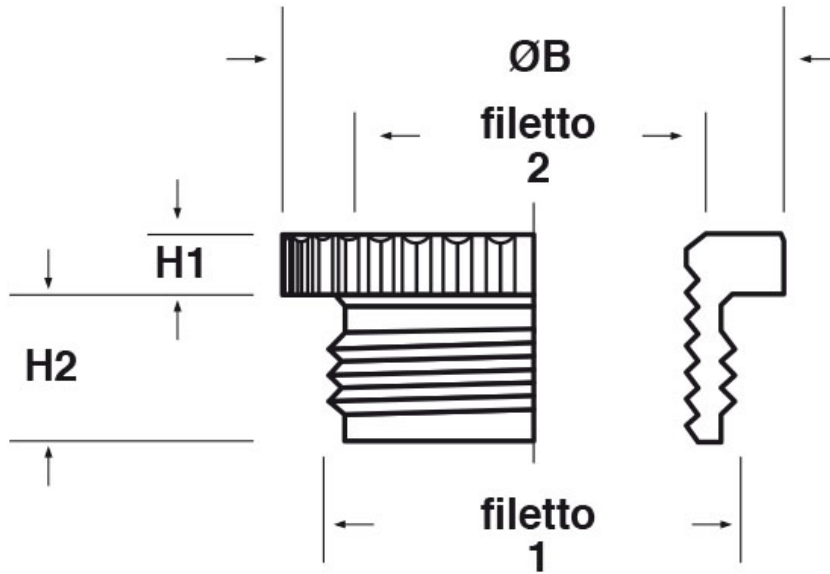

SCHEDA ARTICOLO

Articolo: ADZ M40-PG21 - Codice EZ: N.D.

26/10/2024

Il disegno è indicativo e le proporzioni potrebbero non corrispondere alle dimensioni in tabella o reali.

ARTICOLO	filetto passo 1	filetto valore 1	filetto passo 2	filetto valore 2	ØB mm	H1 mm	H2 mm
ADZ M40-PG21	Metrico	40	PG	21	50	3	9

Materiale: ottone nichelato.

Tutte le informazioni e i dati riportati sono indicativi e possono essere soggetti a variazioni senza preavviso

ELEKTROZUBEHÖR SPA

Sede:
Via F.lli Bronzetti, 24
20129 Milano (Italy)