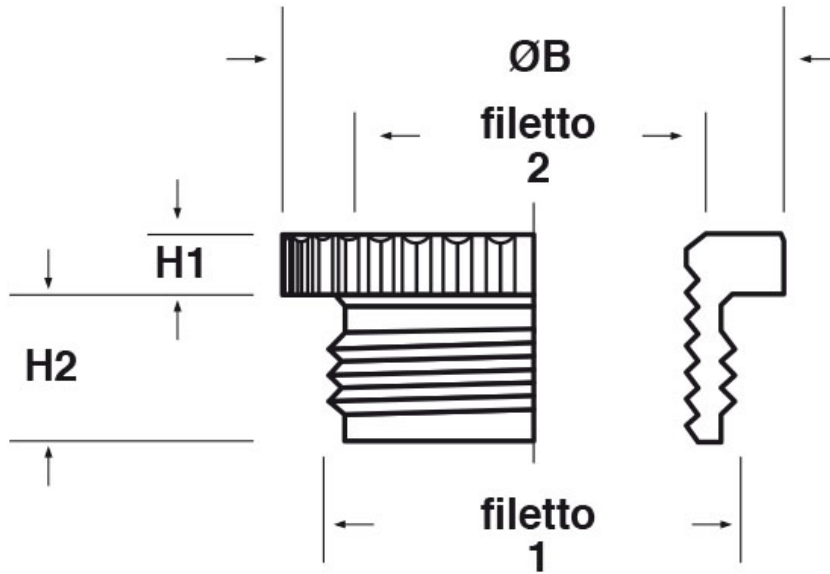

SCHEDA ARTICOLO

Articolo: ADZ M32-PG21 - Codice EZ: N.D.

26/10/2024

Il disegno è indicativo e le proporzioni potrebbero non corrispondere alle dimensioni in tabella o reali.

ARTICOLO	filetto passo 1	filetto valore 1	filetto passo 2	filetto valore 2	ØB mm	H1 mm	H2 mm
ADZ M32-PG21	Metrico	32	PG	21	39	3,5	8

Materiale: ottone nichelato.

Tutte le informazioni e i dati riportati sono indicativi e possono essere soggetti a variazioni senza preavviso

ELEKTROZUBEHÖR SPA

Sede:
Via F.lli Bronzetti, 24
20129 Milano (Italy)