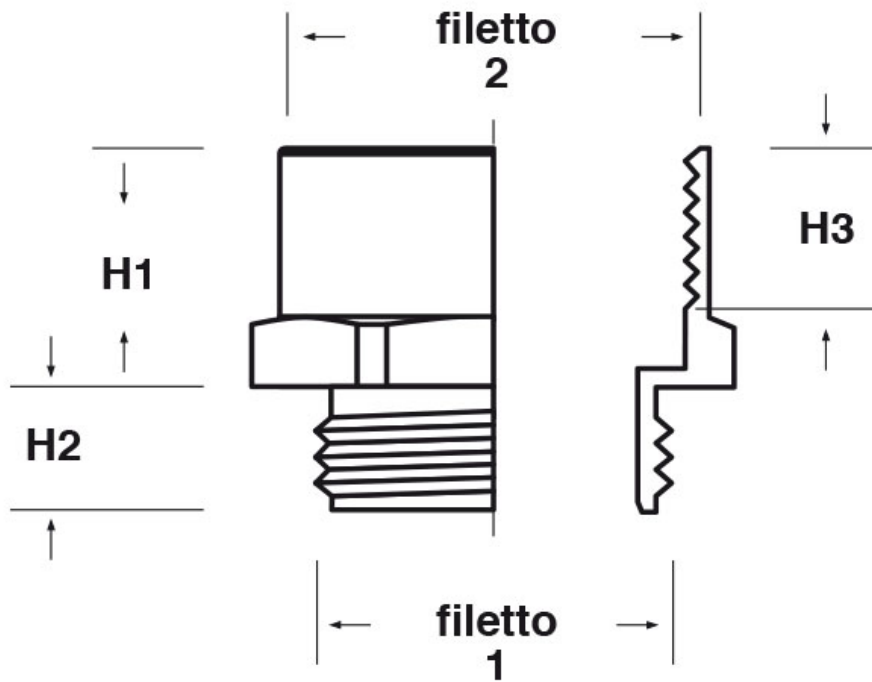

SCHEMA ARTICOLO

Articolo: ADEC M20-PG13 - Codice EZ: 166540

27/07/2024

ARTICOLO	filetto passo 1	filetto valore 1	filetto passo 2	filetto valore 2	chiave mm	H1 mm	H2 mm	H3 mm
ADEC M20-PG13	Metrico	20	PG	13,5	22	12,5	7	8,5

Materiale: ottone nichelato.

Tutte le informazioni e i dati riportati sono indicativi e possono essere soggetti a variazioni senza preavviso

ELEKTROZUBEHÖR SPA

Sede:
Via F.lli Bronzetti, 24
20129 Milano (Italy)
Tel.: +39 02 701471
C.F. e P. IVA: 00729140152
Capitale Sociale: € 260.000