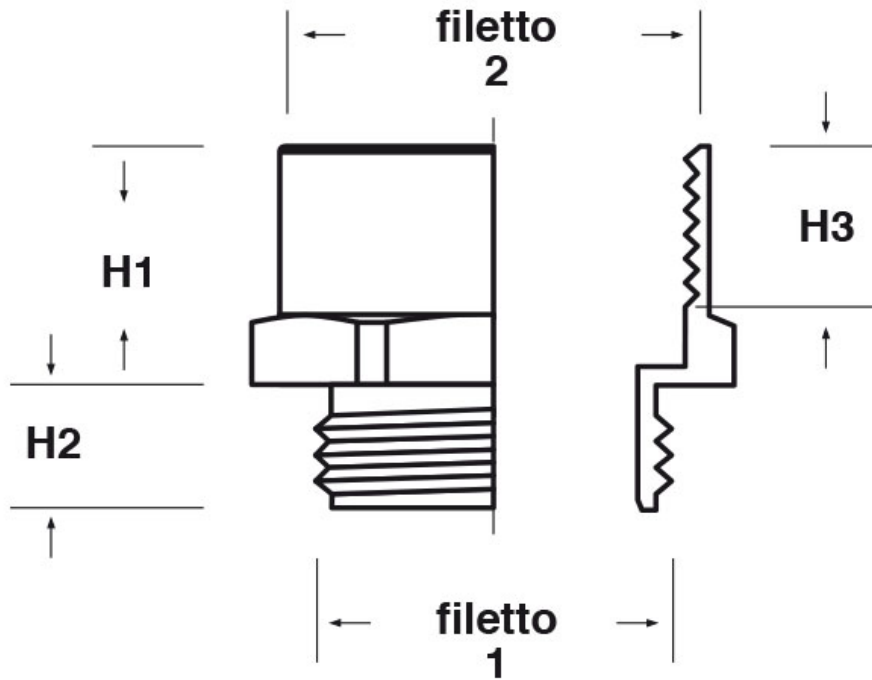

**SCHEMA ARTICOLO**

Articolo: ADAC M63-PG48 - Codice EZ: N.D.

27/07/2024

ARTICOLO	filetto passo 1	filetto valore 1	filetto passo 2	filetto valore 2	chiave mm	H1 mm	H2 mm	H3 mm
ADAC M63-PG48	Metrico	63	PG	48	68	22	10,5	17

Materiale: ottone nichelato.

Tutte le informazioni e i dati riportati sono indicativi e possono essere soggetti a variazioni senza preavviso

**ELEKTROZUBEHÖR SPA**

**Sede:**  
Via F.lli Bronzetti, 24  
20129 Milano (Italy)  
Tel.: +39 02 701471  
C.F. e P. IVA: 00729140152  
Capitale Sociale: € 260.000