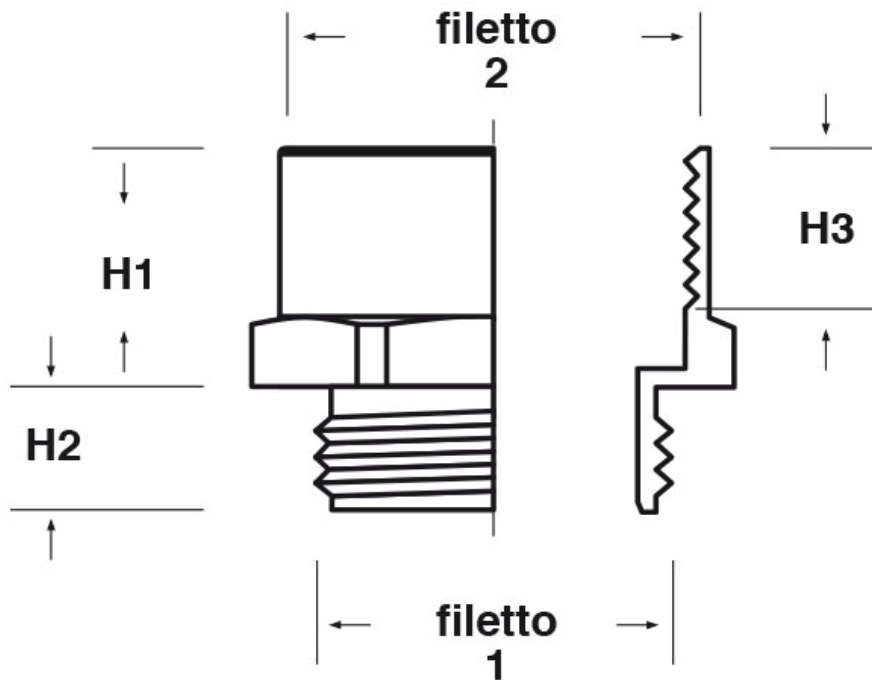

SCHEDA ARTICOLO

Articolo: ADAC M20-PG13 - Codice EZ: N.D.

27/07/2024

ARTICOLO	filetto passo 1	filetto valore 1	filetto passo 2	filetto valore 2	chiave mm	H1 mm	H2 mm	H3 mm
ADAC M20-PG13	Metrico	20	PG	13,5	24	12,5	7	8,5

Materiale: ottone nichelato.

Tutte le informazioni e i dati riportati sono indicativi e possono essere soggetti a variazioni senza preavviso

ELEKTROZUBEHÖR SPA

Sede:
Via F.lli Bronzetti, 24
20129 Milano (Italy)
Tel.: +39 02 701471
C.F. e P. IVA: 00729140152
Capitale Sociale: € 260.000