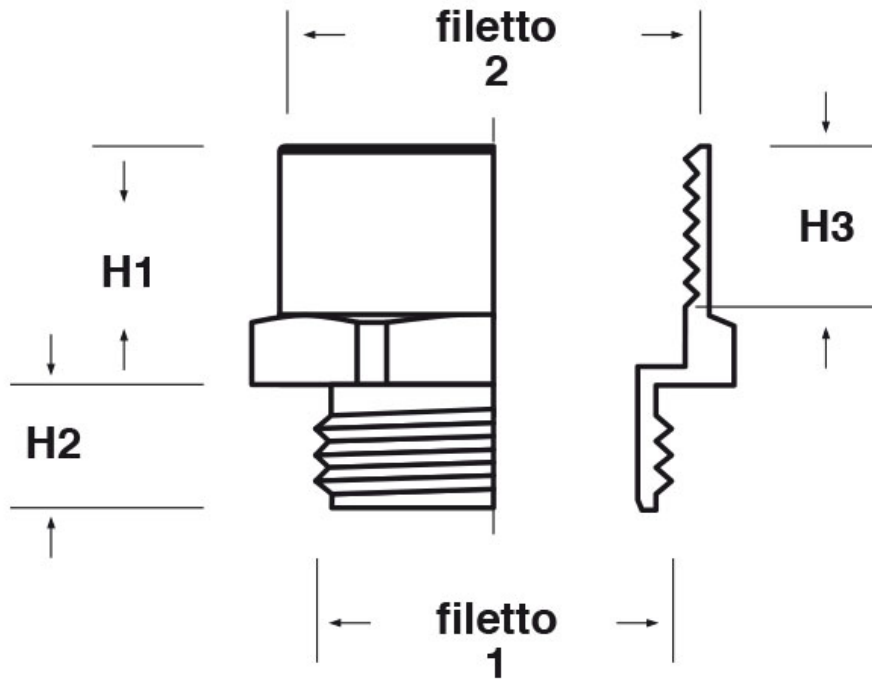

SCHEMA ARTICOLO

Articolo: ADEC PG21-T34 - Codice EZ: N.D.

16/07/2024

ARTICOLO	filetto passo 1	filetto valore 1	filetto passo 2	filetto valore 2	chiave mm	H1 mm	H2 mm	H3 mm
ADEC PG21-T34	PG	21	NPT	3/4"	30	16	7	-

Materiale: ottone nichelato.

Tutte le informazioni e i dati riportati sono indicativi e possono essere soggetti a variazioni senza preavviso

ELEKTROZUBEHÖR SPA

Sede:
Via F.lli Bronzetti, 24
20129 Milano (Italy)