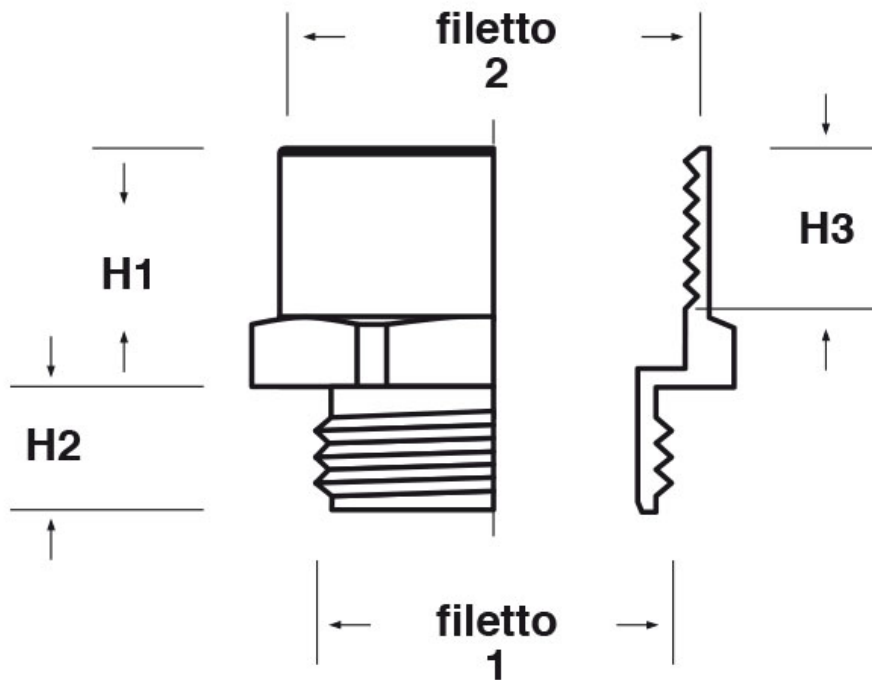

**SCHEMA ARTICOLO**

Articolo: ADEC PG21-T1 - Codice EZ: N.D.

01/08/2024

ARTICOLO	filetto passo 1	filetto valore 1	filetto passo 2	filetto valore 2	chiave mm	H1 mm	H2 mm	H3 mm
ADEC PG21-T1	PG	21	NPT	1"	36	23	7	-

Materiale: ottone nichelato.

Tutte le informazioni e i dati riportati sono indicativi e possono essere soggetti a variazioni senza preavviso

**ELEKTROZUBEHÖR SPA**

**Sede:**  
Via F.lli Bronzetti, 24  
20129 Milano (Italy)  
Tel.: +39 02 701471  
C.F. e P. IVA: 00729140152  
Capitale Sociale: € 260.000