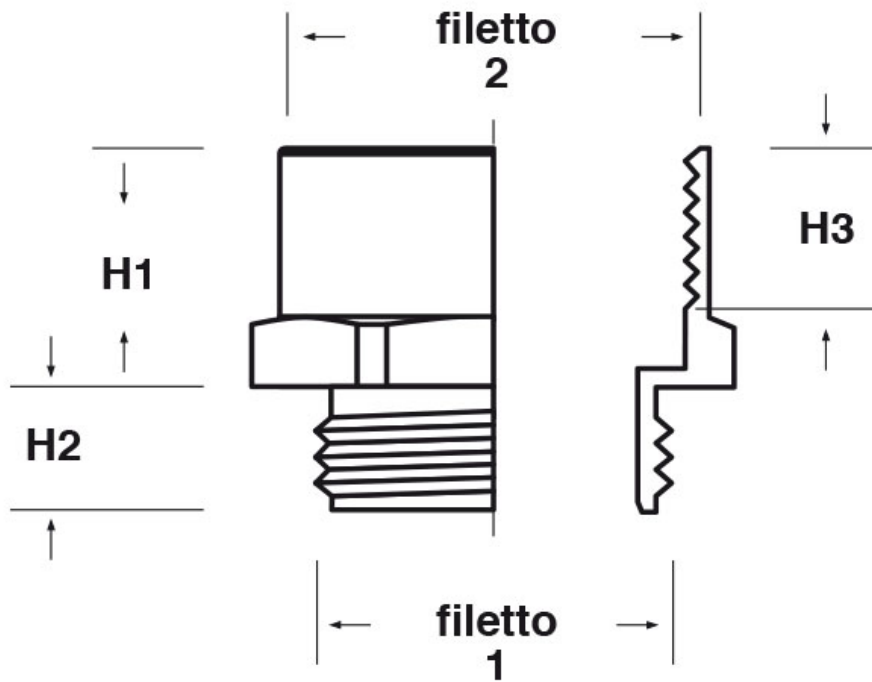

**SCHEMA ARTICOLO**

Articolo: ADEC PG16-M20 - Codice EZ: N.D.

25/07/2024

ARTICOLO	filetto passo 1	filetto valore 1	filetto passo 2	filetto valore 2	chiave mm	H1 mm	H2 mm	H3 mm
ADEC PG16-M20	PG	16	Metrico	20	27	9	7	7,5

Materiale: ottone nichelato.

Tutte le informazioni e i dati riportati sono indicativi e possono essere soggetti a variazioni senza preavviso

**ELEKTROZUBEHÖR SPA**

**Sede:**  
Via F.lli Bronzetti, 24  
20129 Milano (Italy)  
Tel.: +39 02 701471  
C.F. e P. IVA: 00729140152  
Capitale Sociale: € 260.000