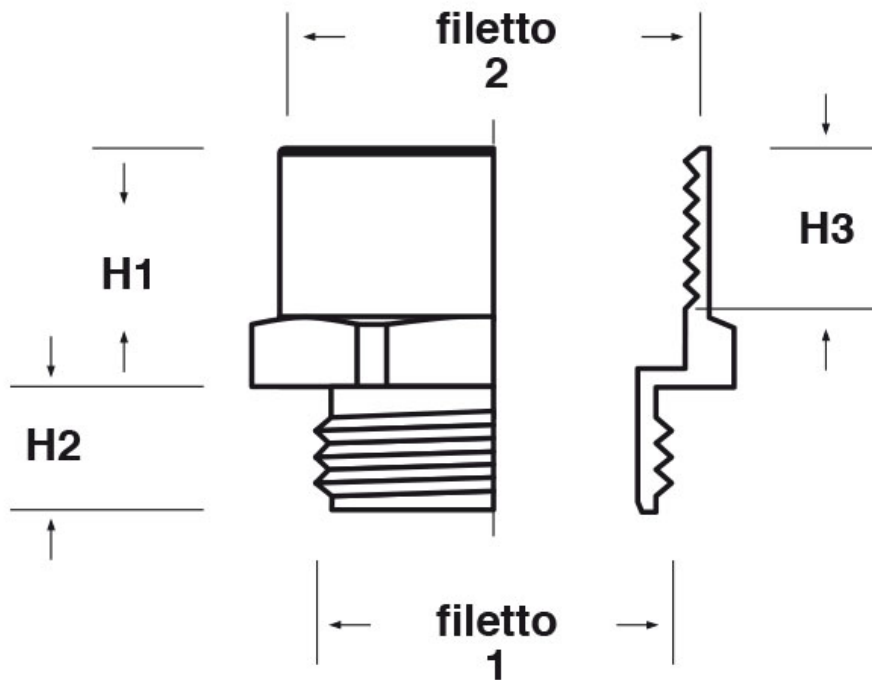

**SCHEMA ARTICOLO**

Articolo: ADEC PG48-G3 - Codice EZ: N.D.

01/08/2024

| ARTICOLO     | filetto passo 1 | filetto valore 1 | filetto passo 2 | filetto valore 2 | chiave mm | H1 mm | H2 mm | H3 mm |
|--------------|-----------------|------------------|-----------------|------------------|-----------|-------|-------|-------|
| ADEC PG48-G3 | PG              | 48               | GAS             | 3"               | 100       | 28    | 15    | 20    |

Materiale: ottone nichelato.

Tutte le informazioni e i dati riportati sono indicativi e possono essere soggetti a variazioni senza preavviso

**ELEKTROZUBEHÖR SPA**

**Sede:**  
Via F.lli Bronzetti, 24  
20129 Milano (Italy)