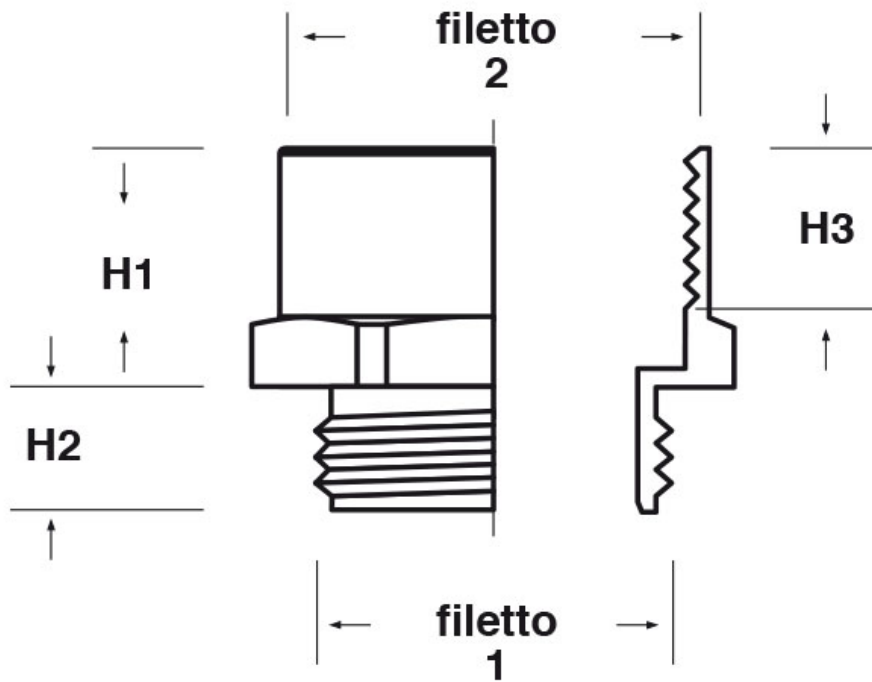

SCHEMA ARTICOLO

Articolo: ADEC PG48-G212 - Codice EZ: N.D.

01/08/2024

ARTICOLO	filetto passo 1	filetto valore 1	filetto passo 2	filetto valore 2	chiave mm	H1 mm	H2 mm	H3 mm
ADEC PG48-G212	PG	48	GAS	2" 1/2	80	15	12	12

Materiale: ottone nichelato.

Tutte le informazioni e i dati riportati sono indicativi e possono essere soggetti a variazioni senza preavviso

ELEKTROZUBEHÖR SPA

Sede:
Via F.lli Bronzetti, 24
20129 Milano (Italy)
Tel.: +39 02 701471
C.F. e P. IVA: 00729140152
Capitale Sociale: € 260.000