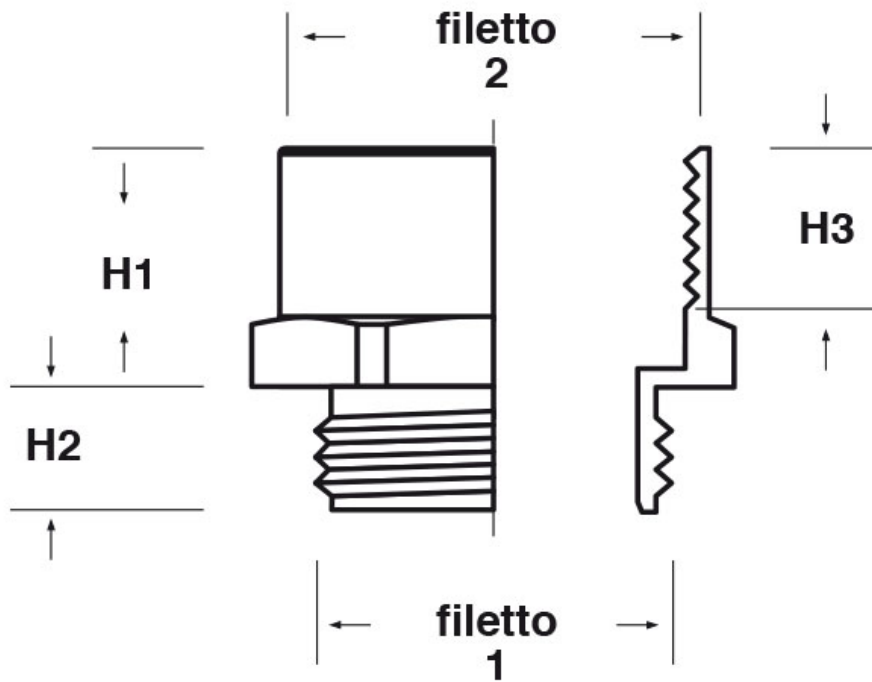

SCHEMA ARTICOLO

Articolo: ADEC PG29-G118 - Codice EZ: N.D.

16/07/2024

ARTICOLO	filetto passo 1	filetto valore 1	filetto passo 2	filetto valore 2	chiave mm	H1 mm	H2 mm	H3 mm
ADEC PG29-G118	PG	29	GAS	1" 1/8	40	22	10	16

Materiale: ottone nichelato.

Tutte le informazioni e i dati riportati sono indicativi e possono essere soggetti a variazioni senza preavviso

ELEKTROZUBEHÖR SPA

Sede:
Via F.lli Bronzetti, 24
20129 Milano (Italy)
Tel.: +39 02 701471
C.F. e P. IVA: 00729140152
Capitale Sociale: € 260.000