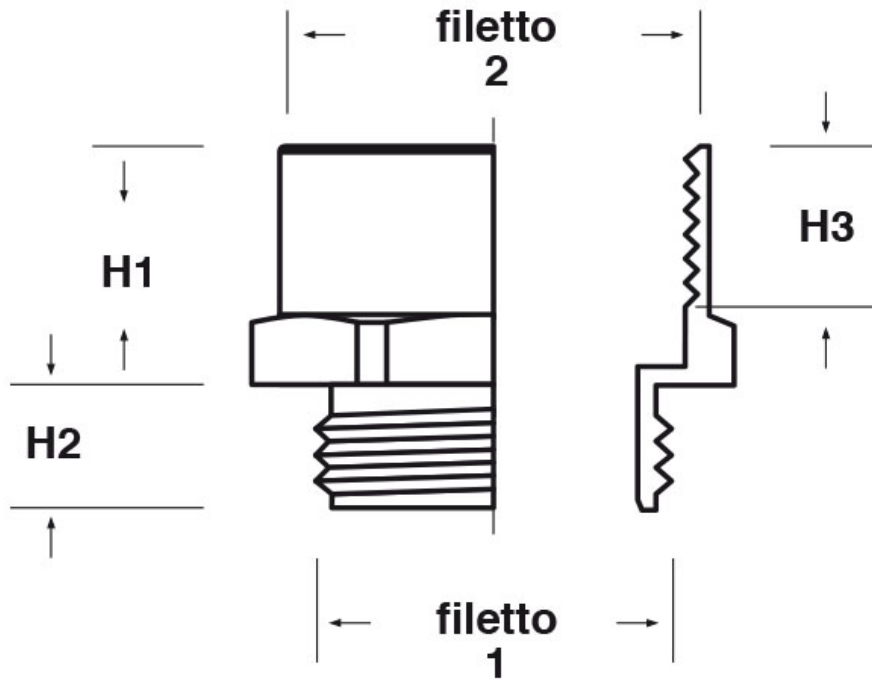

**SCHEMA ARTICOLO**

Articolo: ADEC PG29-G114 - Codice EZ: N.D.

01/08/2024

ARTICOLO	filetto passo 1	filetto valore 1	filetto passo 2	filetto valore 2	chiave mm	H1 mm	H2 mm	H3 mm
ADEC PG29-G114	PG	29	GAS	1" 1/4	50	25	10	19

Materiale: ottone nichelato.

Tutte le informazioni e i dati riportati sono indicativi e possono essere soggetti a variazioni senza preavviso

**ELEKTROZUBEHÖR SPA**

**Sede:**  
Via F.lli Bronzetti, 24  
20129 Milano (Italy)