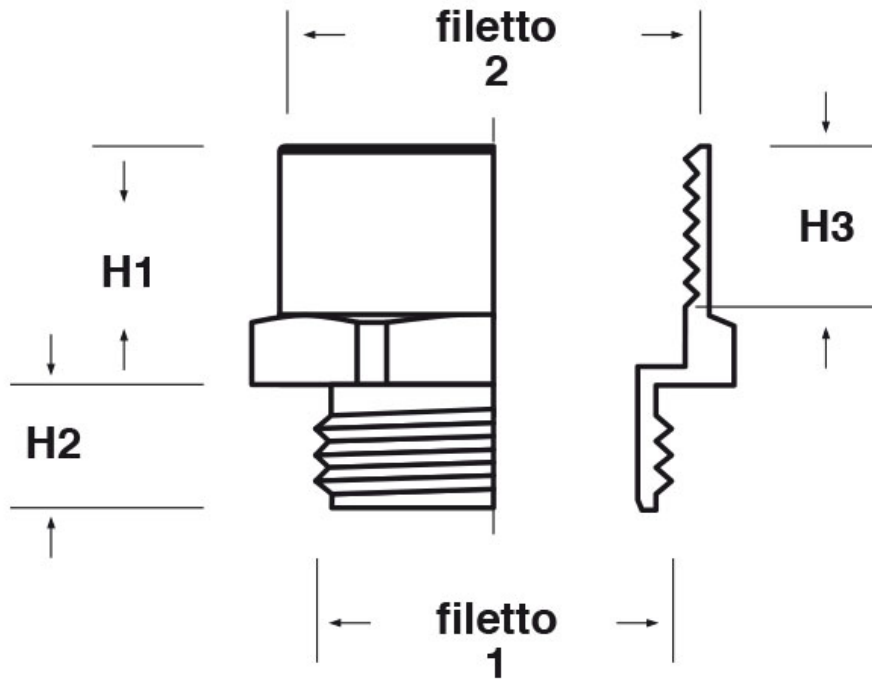

SCHEMA ARTICOLO

Articolo: ADEC PG13-G12 - Codice EZ: N.D.

16/07/2024

ARTICOLO	filetto passo 1	filetto valore 1	filetto passo 2	filetto valore 2	chiave mm	H1 mm	H2 mm	H3 mm
ADEC PG13-G12	PG	13,5	GAS	1/2"	24	14	8	11

Materiale: ottone nichelato.

Tutte le informazioni e i dati riportati sono indicativi e possono essere soggetti a variazioni senza preavviso

ELEKTROZUBEHÖR SPA

Sede:
Via F.lli Bronzetti, 24
20129 Milano (Italy)
Tel.: +39 02 701471
C.F. e P. IVA: 00729140152
Capitale Sociale: € 260.000