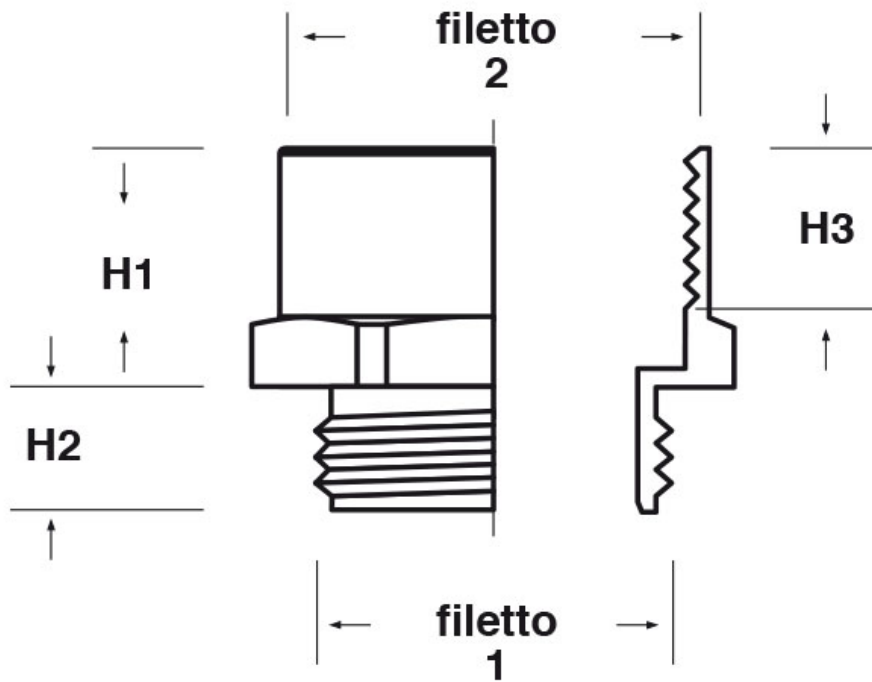

SCHEMA ARTICOLO

Articolo: ADEC PG11-G38 - Codice EZ: N.D.

01/08/2024

ARTICOLO	filetto passo 1	filetto valore 1	filetto passo 2	filetto valore 2	chiave mm	H1 mm	H2 mm	H3 mm
ADEC PG11-G38	PG	11	GAS	3/8"	22	11	7	9

Materiale: ottone nichelato.

Tutte le informazioni e i dati riportati sono indicativi e possono essere soggetti a variazioni senza preavviso

ELEKTROZUBEHÖR SPA

Sede:
Via F.lli Bronzetti, 24
20129 Milano (Italy)