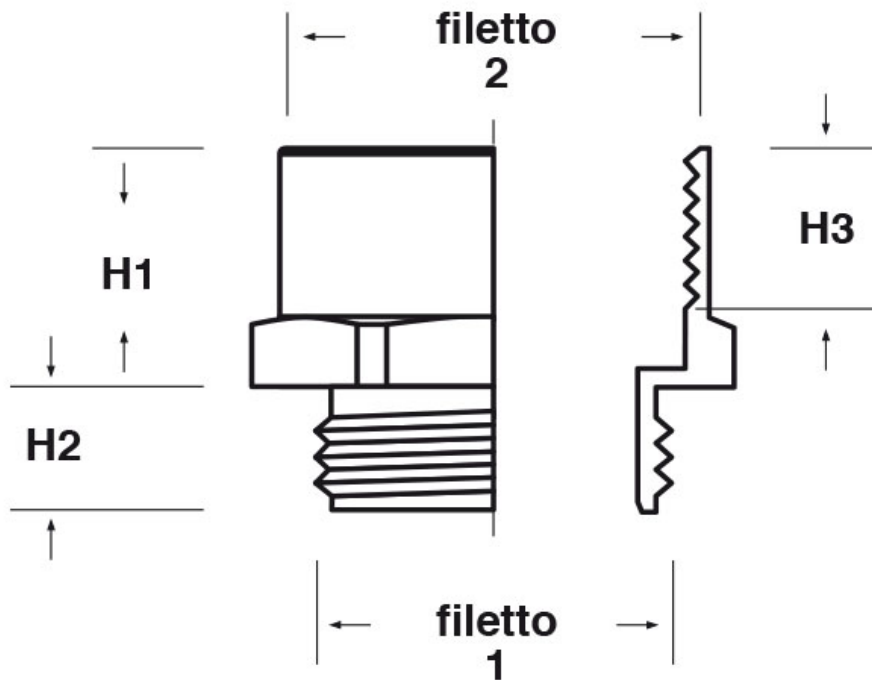

SCHEMA ARTICOLO

Articolo: ADEC M20-T12 - Codice EZ: 169916

16/07/2024

ARTICOLO	filetto passo 1	filetto valore 1	filetto passo 2	filetto valore 2	chiave mm	H1 mm	H2 mm	H3 mm
ADEC M20-T12	Metrico	20	NPT	1/2"	24	18	7	-

Materiale: ottone nichelato.

Tutte le informazioni e i dati riportati sono indicativi e possono essere soggetti a variazioni senza preavviso

ELEKTROZUBEHÖR SPA

Sede:
Via F.lli Bronzetti, 24
20129 Milano (Italy)