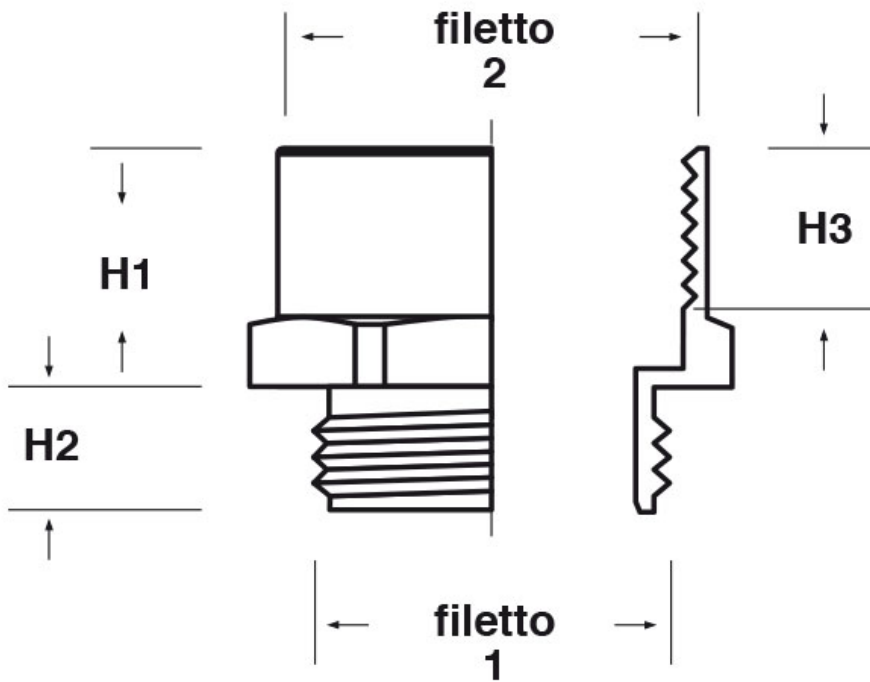

SCHEMA ARTICOLO

Articolo: ADEC G58-PG16 - Codice EZ: N.D.

26/10/2024

Il disegno è indicativo e le proporzioni potrebbero non corrispondere alle dimensioni in tabella o reali.

ARTICOLO	filetto passo 1	filetto valore 1	filetto passo 2	filetto valore 2	chiave mm	H1 mm	H2 mm	H3 mm
ADEC G58-PG16	GAS	5/8"	PG	16	24	13,5	6,5	7,5

Materiale: ottone nichelato.

Tutte le informazioni e i dati riportati sono indicativi e possono essere soggetti a variazioni senza preavviso

ELEKTROZUBEHÖR SPA

Sede:
Via F.lli Bronzetti, 24
20129 Milano (Italy)