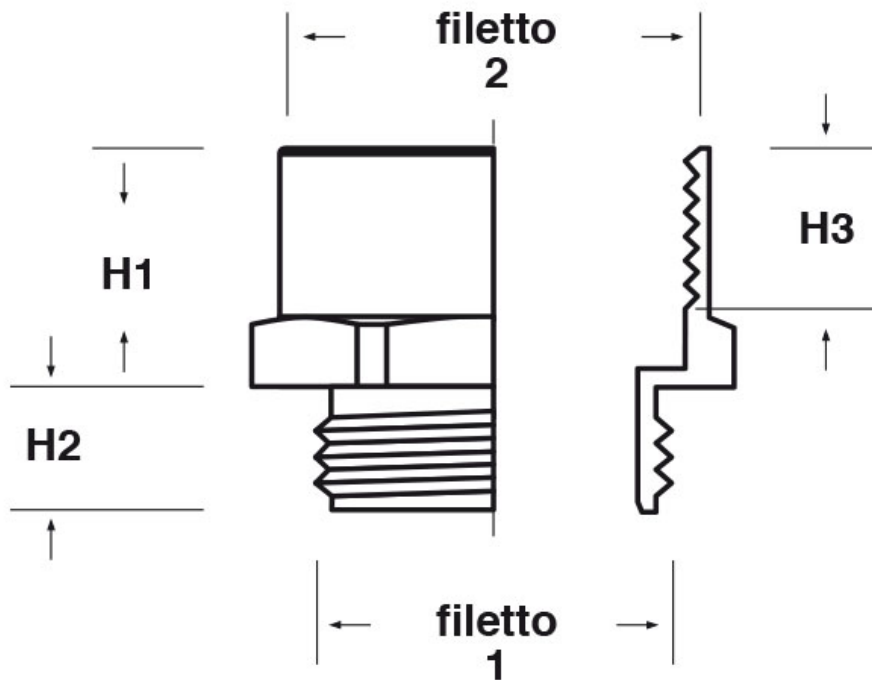

SCHEMA ARTICOLO

Articolo: ADEC G58-PG16 L - Codice EZ: N.D.

16/01/2025

Il disegno è indicativo e le proporzioni potrebbero non corrispondere alle dimensioni in tabella o reali.

ARTICOLO	filetto passo 1	filetto valore 1	filetto passo 2	filetto valore 2	chiave mm	H1 mm	H2 mm	H3 mm
ADEC G58-PG16 L	GAS	5/8"	PG	16	24	13,5	15	7,5

Materiale: ottone nichelato.

Tutte le informazioni e i dati riportati sono indicativi e possono essere soggetti a variazioni senza preavviso

ELEKTROZUBEHÖR SPA

Sede:
Via F.lli Bronzetti, 24
20129 Milano (Italy)