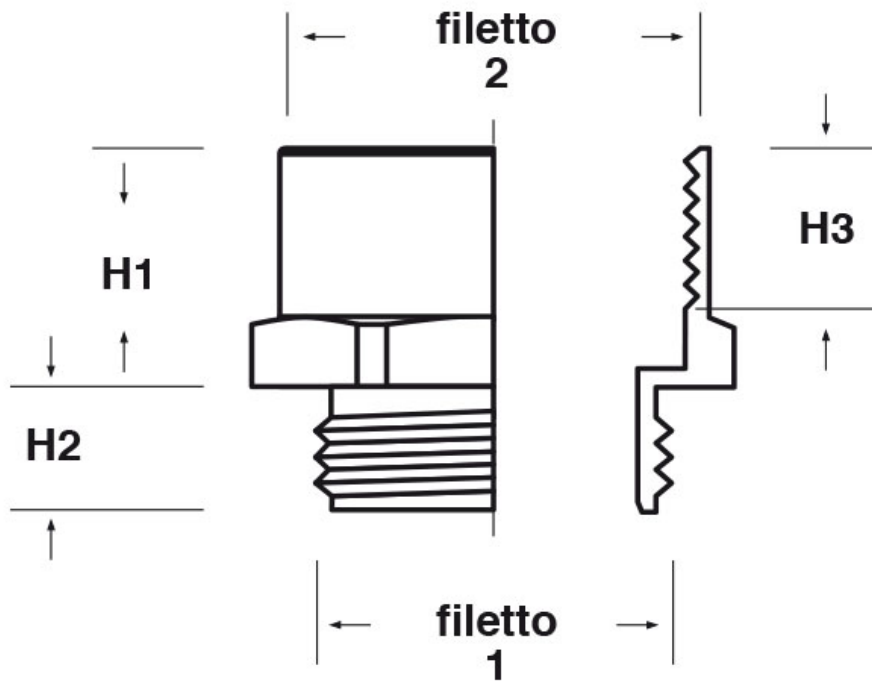

**SCHEMA ARTICOLO**

Articolo: ADEC G38-PG16 L - Codice EZ: N.D.

26/10/2024

Il disegno è indicativo e le proporzioni potrebbero non corrispondere alle dimensioni in tabella o reali.

ARTICOLO	filetto passo 1	filetto valore 1	filetto passo 2	filetto valore 2	chiave mm	H1 mm	H2 mm	H3 mm
ADEC G38-PG16 L	GAS	3/8"	PG	16	24	13,5	15	7,5

Materiale: ottone nichelato.

Tutte le informazioni e i dati riportati sono indicativi e possono essere soggetti a variazioni senza preavviso

**ELEKTROZUBEHÖR SPA**

**Sede:**  
Via F.lli Bronzetti, 24  
20129 Milano (Italy)