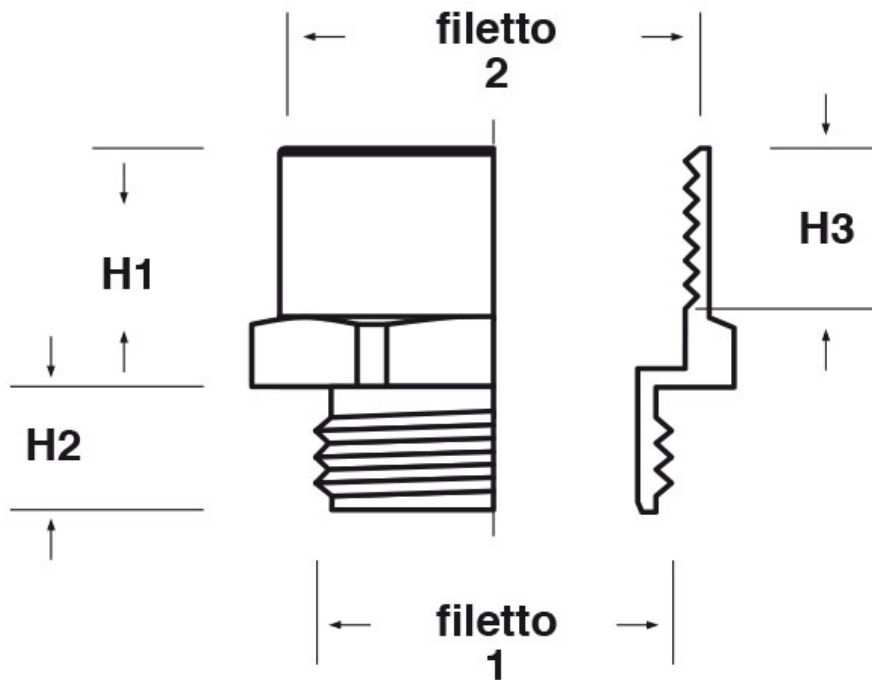

SCHEMA ARTICOLO

Articolo: ADEC G38-PG13 - Codice EZ: N.D.

26/10/2024

Il disegno è indicativo e le proporzioni potrebbero non corrispondere alle dimensioni in tabella o reali.

ARTICOLO	filetto passo 1	filetto valore 1	filetto passo 2	filetto valore 2	chiave mm	H1 mm	H2 mm	H3 mm
ADEC G38-PG13	GAS	3/8"	PG	13,5	22	12,5	6	7,5

Materiale: ottone nichelato.

Tutte le informazioni e i dati riportati sono indicativi e possono essere soggetti a variazioni senza preavviso

ELEKTROZUBEHÖR SPA

Sede:
Via F.lli Bronzetti, 24
20129 Milano (Italy)
Tel.: +39 02 701471
C.F. e P. IVA: 00729140152
Capitale Sociale: € 260.000