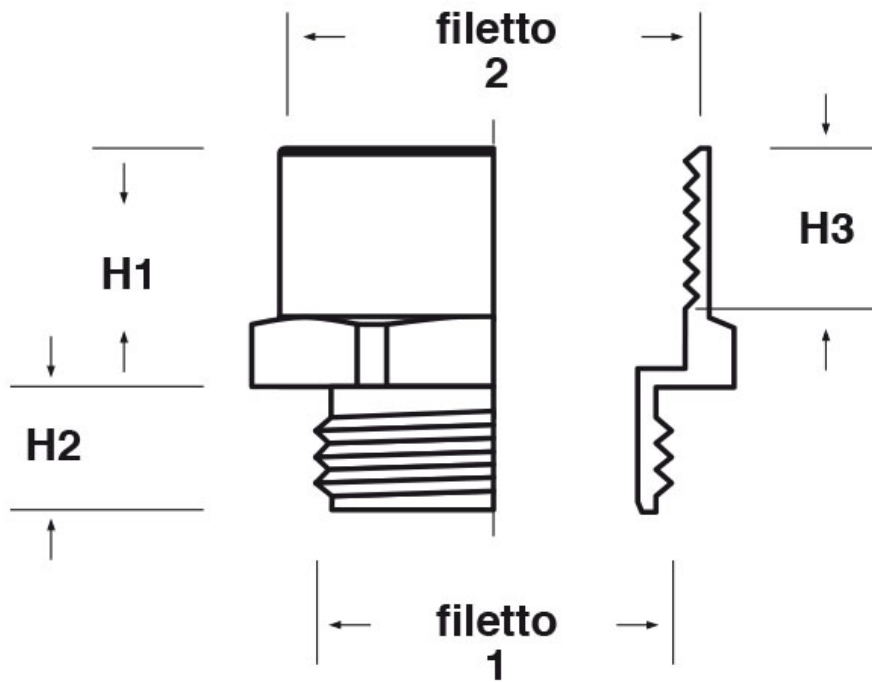

**SCHEDA ARTICOLO**

Articolo: ADEC G34-PG21 - Codice EZ: N.D.

16/01/2025

Il disegno è indicativo e le proporzioni potrebbero non corrispondere alle dimensioni in tabella o reali.

ARTICOLO	filetto passo 1	filetto valore 1	filetto passo 2	filetto valore 2	chiave mm	H1 mm	H2 mm	H3 mm
ADEC G34-PG21	GAS	3/4"	PG	21	30	15	7	8,5

Materiale: ottone nichelato.

Tutte le informazioni e i dati riportati sono indicativi e possono essere soggetti a variazioni senza preavviso

**ELEKTROZUBEHÖR SPA**

**Sede:**  
Via F.lli Bronzetti, 24  
20129 Milano (Italy)  
Tel.: +39 02 701471  
C.F. e P. IVA: 00729140152  
Capitale Sociale: € 260.000