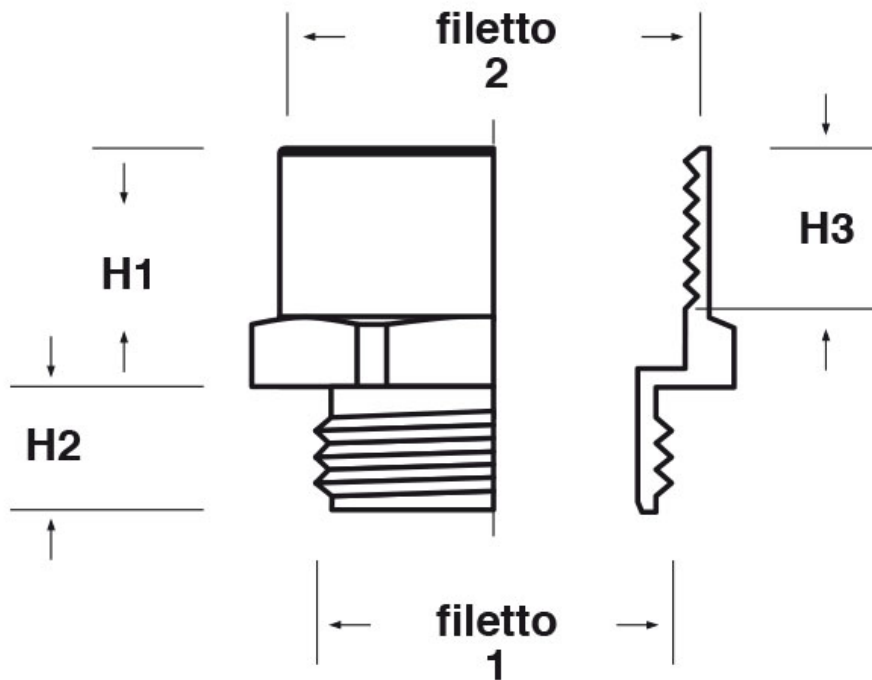

SCHEDA ARTICOLO

Articolo: ADEC G34-PG21 L - Codice EZ: N.D.

26/10/2024

Il disegno è indicativo e le proporzioni potrebbero non corrispondere alle dimensioni in tabella o reali.

ARTICOLO	filetto passo 1	filetto valore 1	filetto passo 2	filetto valore 2	chiave mm	H1 mm	H2 mm	H3 mm
ADEC G34-PG21 L	GAS	3/4"	PG	21	30	15	15	8,5

Materiale: ottone nichelato.

Tutte le informazioni e i dati riportati sono indicativi e possono essere soggetti a variazioni senza preavviso

ELEKTROZUBEHÖR SPA

Sede:
Via F.lli Bronzetti, 24
20129 Milano (Italy)
Tel.: +39 02 701471
C.F. e P. IVA: 00729140152
Capitale Sociale: € 260.000