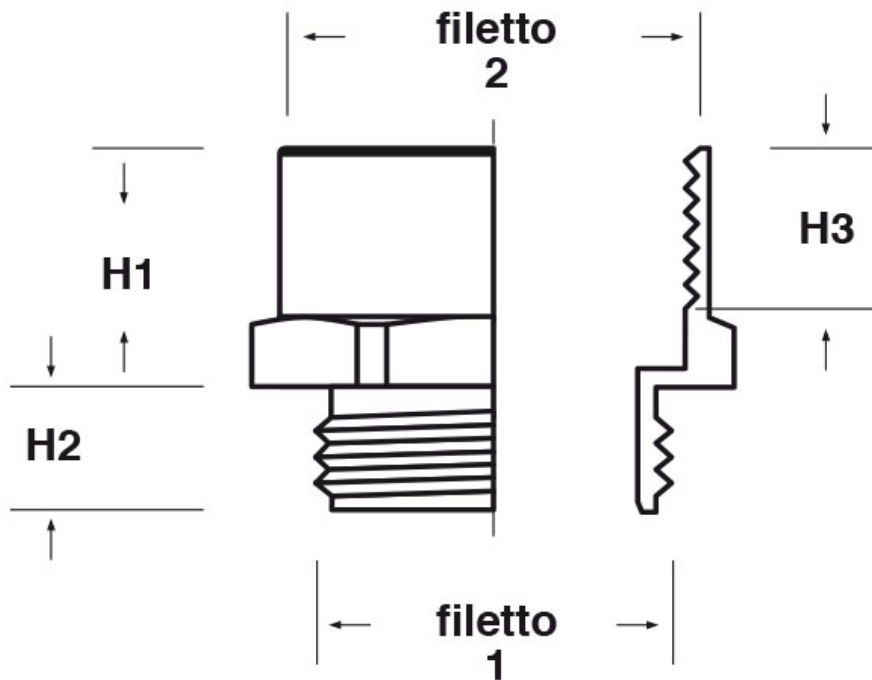

SCHEMA ARTICOLO

Articolo: ADEC G2-PG48 - Codice EZ: N.D.

16/01/2025

Il disegno è indicativo e le proporzioni potrebbero non corrispondere alle dimensioni in tabella o reali.

ARTICOLO	filetto passo 1	filetto valore 1	filetto passo 2	filetto valore 2	chiave mm	H1 mm	H2 mm	H3 mm
ADEC G2-PG48	GAS	2"	PG	48	64	22,5	10	17

Materiale: ottone nichelato.

Tutte le informazioni e i dati riportati sono indicativi e possono essere soggetti a variazioni senza preavviso

ELEKTROZUBEHÖR SPA

Sede:
Via F.lli Bronzetti, 24
20129 Milano (Italy)
Tel.: +39 02 701471
C.F. e P. IVA: 00729140152
Capitale Sociale: € 260.000