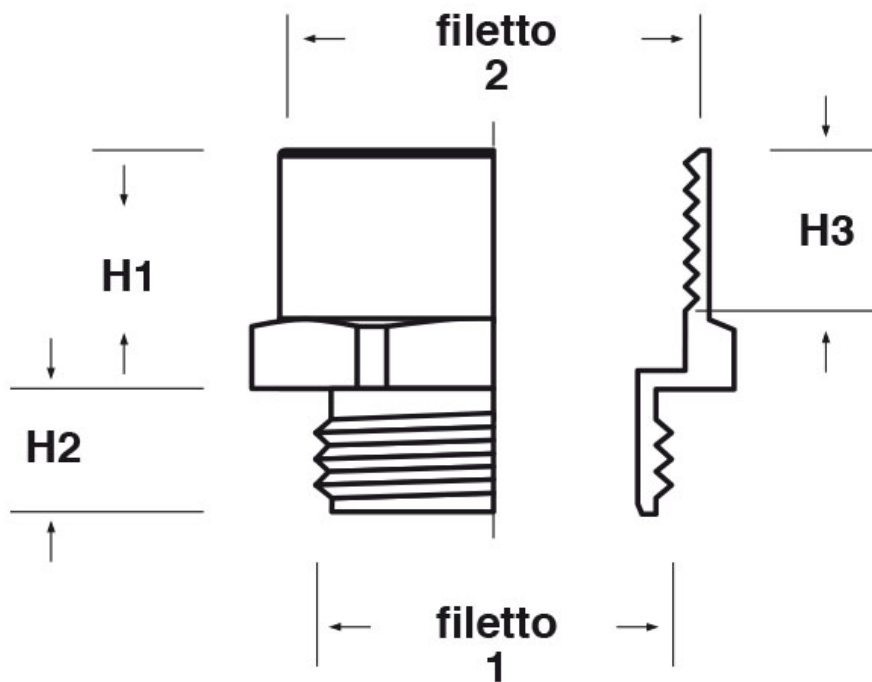

SCHEMA ARTICOLO

Articolo: ADEC G1-PG21 - Codice EZ: N.D.

16/01/2025

Il disegno è indicativo e le proporzioni potrebbero non corrispondere alle dimensioni in tabella o reali.

ARTICOLO	filetto passo 1	filetto valore 1	filetto passo 2	filetto valore 2	chiave mm	H1 mm	H2 mm	H3 mm
ADEC G1-PG21	GAS	1"	PG	21	36	15	7,5	8,5

Materiale: ottone nichelato.

Tutte le informazioni e i dati riportati sono indicativi e possono essere soggetti a variazioni senza preavviso

ELEKTROZUBEHÖR SPA

Sede:
Via F.lli Bronzetti, 24
20129 Milano (Italy)