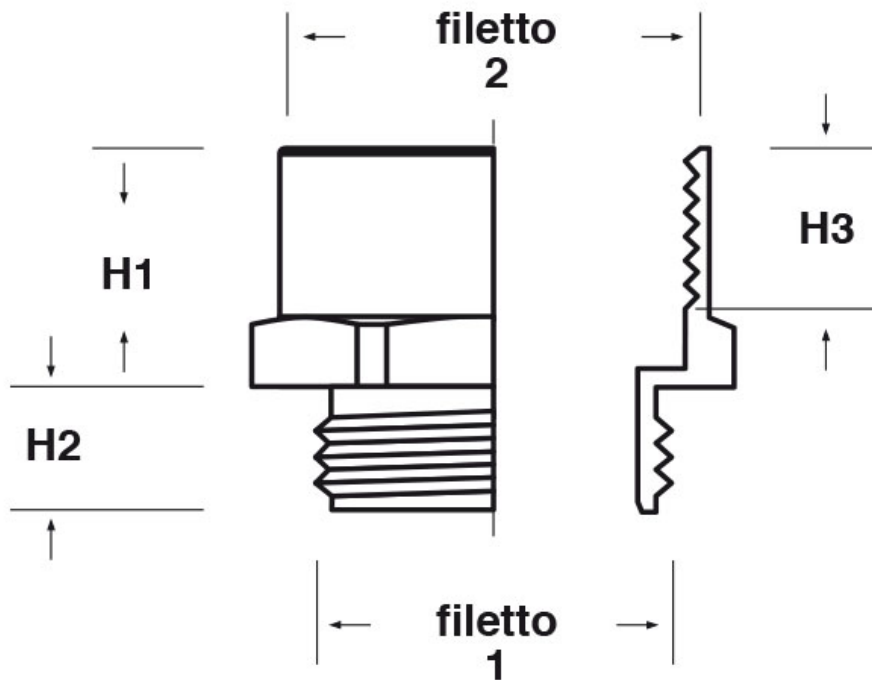

**SCHEMA ARTICOLO**

Articolo: ADEC G12-PG16 - Codice EZ: N.D.

16/01/2025

Il disegno è indicativo e le proporzioni potrebbero non corrispondere alle dimensioni in tabella o reali.

ARTICOLO	filetto passo 1	filetto valore 1	filetto passo 2	filetto valore 2	chiave mm	H1 mm	H2 mm	H3 mm
ADEC G12-PG16	GAS	1/2"	PG	16	24	13,5	6,5	7,5

Materiale: ottone nichelato.

Tutte le informazioni e i dati riportati sono indicativi e possono essere soggetti a variazioni senza preavviso

**ELEKTROZUBEHÖR SPA**

**Sede:**  
Via F.lli Bronzetti, 24  
20129 Milano (Italy)