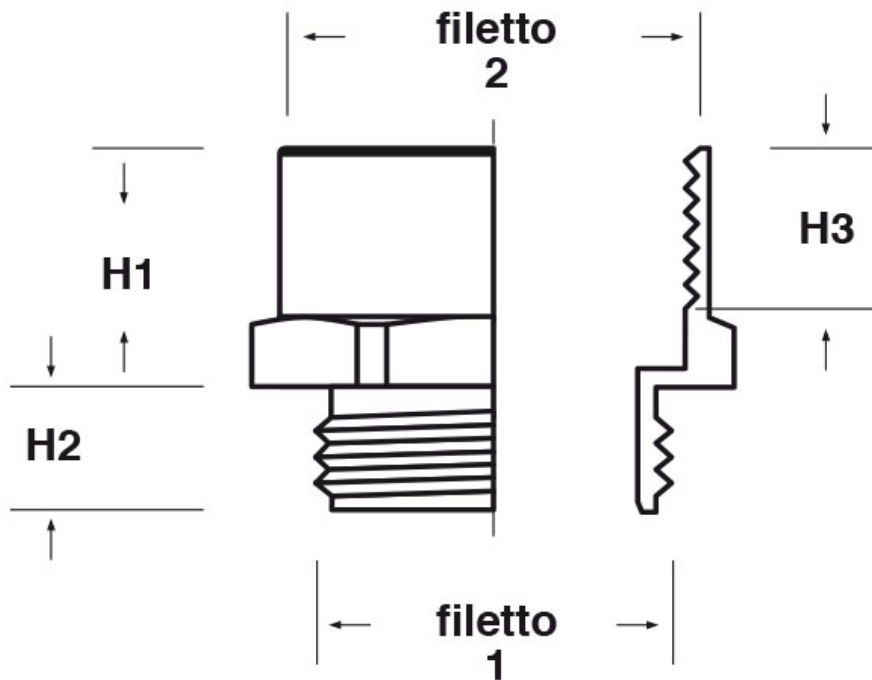

**SCHEMA ARTICOLO**

Articolo: ADEC G12-PG13 - Codice EZ: N.D.

16/01/2025

Il disegno è indicativo e le proporzioni potrebbero non corrispondere alle dimensioni in tabella o reali.

ARTICOLO	filetto passo 1	filetto valore 1	filetto passo 2	filetto valore 2	chiave mm	H1 mm	H2 mm	H3 mm
ADEC G12-PG13	GAS	1/2"	PG	13,5	22	12,5	6,5	7,5

Materiale: ottone nichelato.

Tutte le informazioni e i dati riportati sono indicativi e possono essere soggetti a variazioni senza preavviso

**ELEKTROZUBEHÖR SPA**

**Sede:**  
Via F.lli Bronzetti, 24  
20129 Milano (Italy)  
Tel.: +39 02 701471  
C.F. e P. IVA: 00729140152  
Capitale Sociale: € 260.000