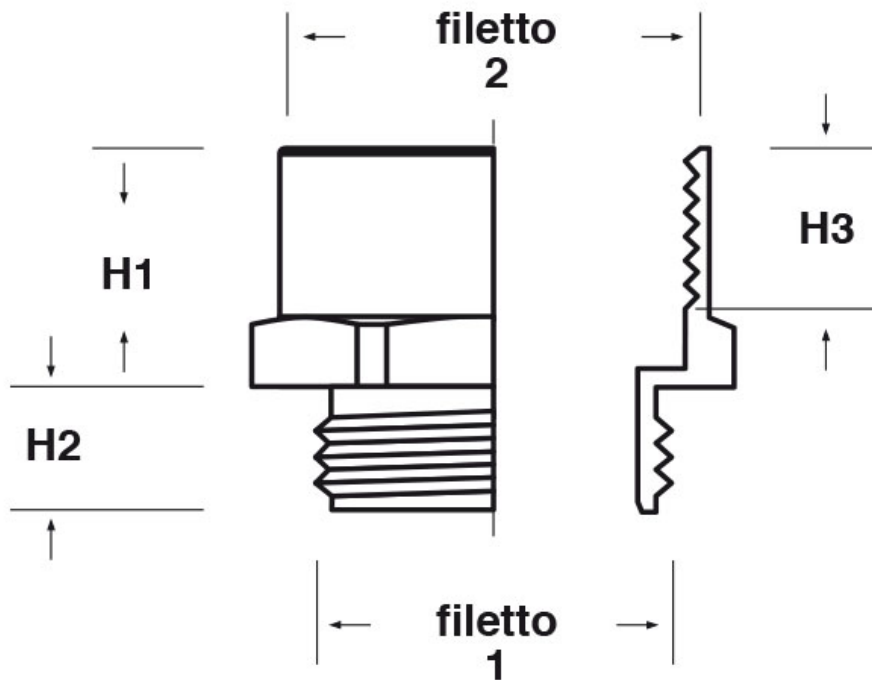

SCHEMA ARTICOLO

Articolo: ADEC G12-PG13 L - Codice EZ: N.D.

26/10/2024

Il disegno è indicativo e le proporzioni potrebbero non corrispondere alle dimensioni in tabella o reali.

ARTICOLO	filetto passo 1	filetto valore 1	filetto passo 2	filetto valore 2	chiave mm	H1 mm	H2 mm	H3 mm
ADEC G12-PG13 L	GAS	1/2"	PG	13,5	22	12,5	15	7,5

Materiale: ottone nichelato.

Tutte le informazioni e i dati riportati sono indicativi e possono essere soggetti a variazioni senza preavviso

ELEKTROZUBEHÖR SPA

Sede:
Via F.lli Bronzetti, 24
20129 Milano (Italy)
Tel.: +39 02 701471
C.F. e P. IVA: 00729140152
Capitale Sociale: € 260.000