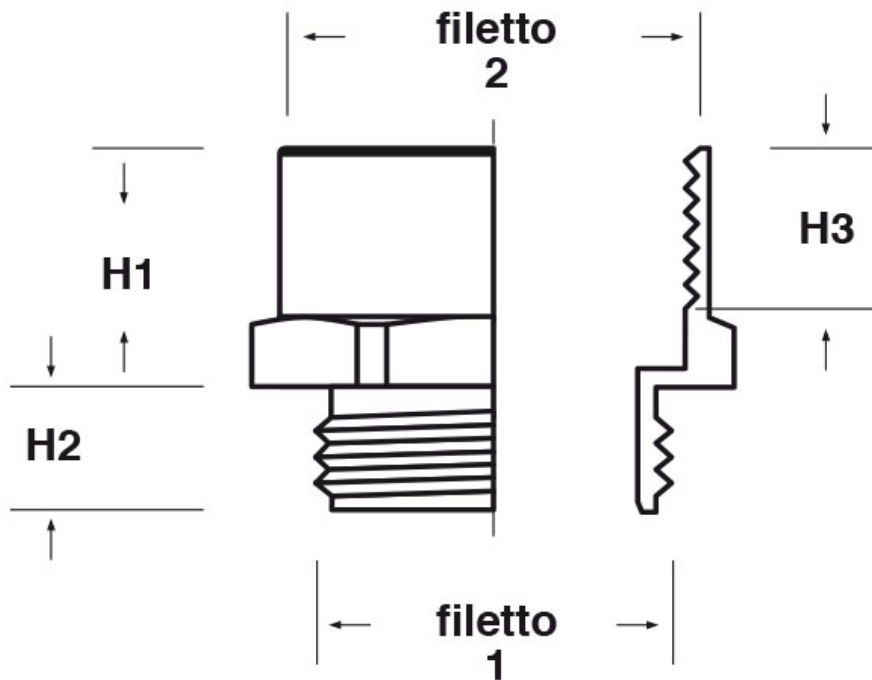

**SCHEDA ARTICOLO**

Articolo: ADEC G12-PG11 - Codice EZ: N.D.

16/01/2025

Il disegno è indicativo e le proporzioni potrebbero non corrispondere alle dimensioni in tabella o reali.

ARTICOLO	filetto passo 1	filetto valore 1	filetto passo 2	filetto valore 2	chiave mm	H1 mm	H2 mm	H3 mm
ADEC G12-PG11	GAS	1/2"	PG	11	22	11	6,5	7

Materiale: ottone nichelato.

Tutte le informazioni e i dati riportati sono indicativi e possono essere soggetti a variazioni senza preavviso

**ELEKTROZUBEHÖR SPA**

**Sede:**  
Via F.lli Bronzetti, 24  
20129 Milano (Italy)