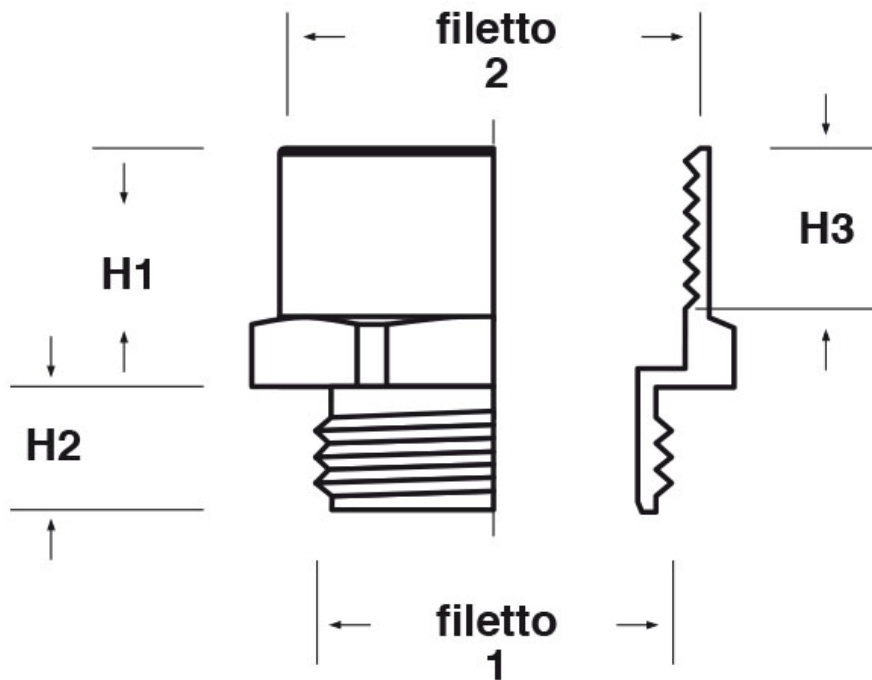

**SCHEMA ARTICOLO**

Articolo: ADEC G112-PG42 - Codice EZ: N.D.

16/01/2025

Il disegno è indicativo e le proporzioni potrebbero non corrispondere alle dimensioni in tabella o reali.

ARTICOLO	filetto passo 1	filetto valore 1	filetto passo 2	filetto valore 2	chiave mm	H1 mm	H2 mm	H3 mm
ADEC G112-PG42	GAS	1" 1/2	PG	42	57	21,5	9	15

Materiale: ottone nichelato.

Tutte le informazioni e i dati riportati sono indicativi e possono essere soggetti a variazioni senza preavviso

**ELEKTROZUBEHÖR SPA**

**Sede:**  
Via F.lli Bronzetti, 24  
20129 Milano (Italy)  
Tel.: +39 02 701471  
C.F. e P. IVA: 00729140152  
Capitale Sociale: € 260.000