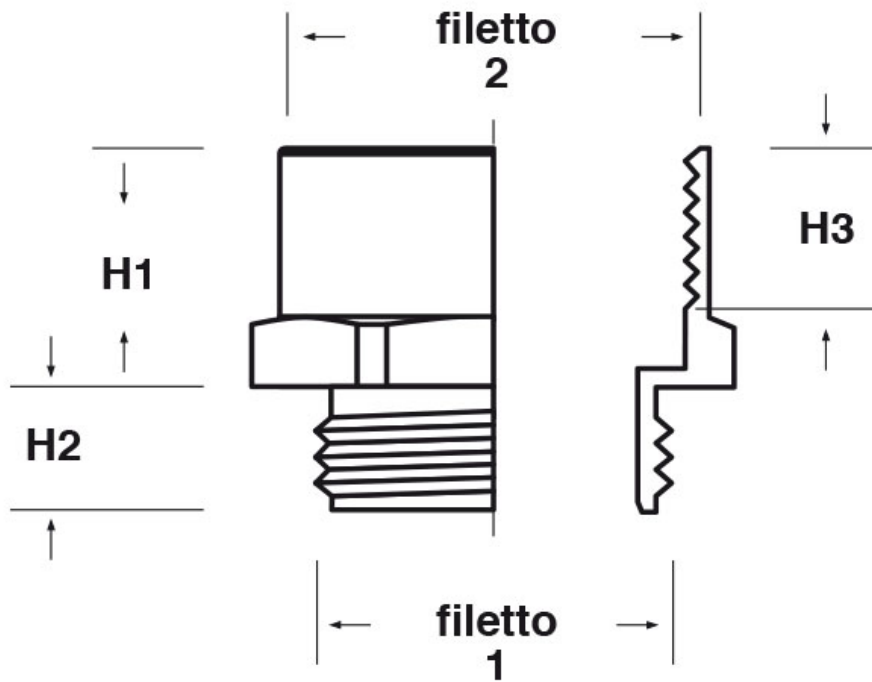

SCHEMA ARTICOLO

Articolo: ADEC G38-M25 - Codice EZ: N.D.

01/08/2024

ARTICOLO	filetto passo 1	filetto valore 1	filetto passo 2	filetto valore 2	chiave mm	H1 mm	H2 mm	H3 mm
ADEC G38-M25	GAS	3/8"	Metrico	25	27	11,5	8	8,5

Materiale: ottone nichelato.

Tutte le informazioni e i dati riportati sono indicativi e possono essere soggetti a variazioni senza preavviso

ELEKTROZUBEHÖR SPA

Sede:
Via F.lli Bronzetti, 24
20129 Milano (Italy)
Tel.: +39 02 701471
C.F. e P. IVA: 00729140152
Capitale Sociale: € 260.000