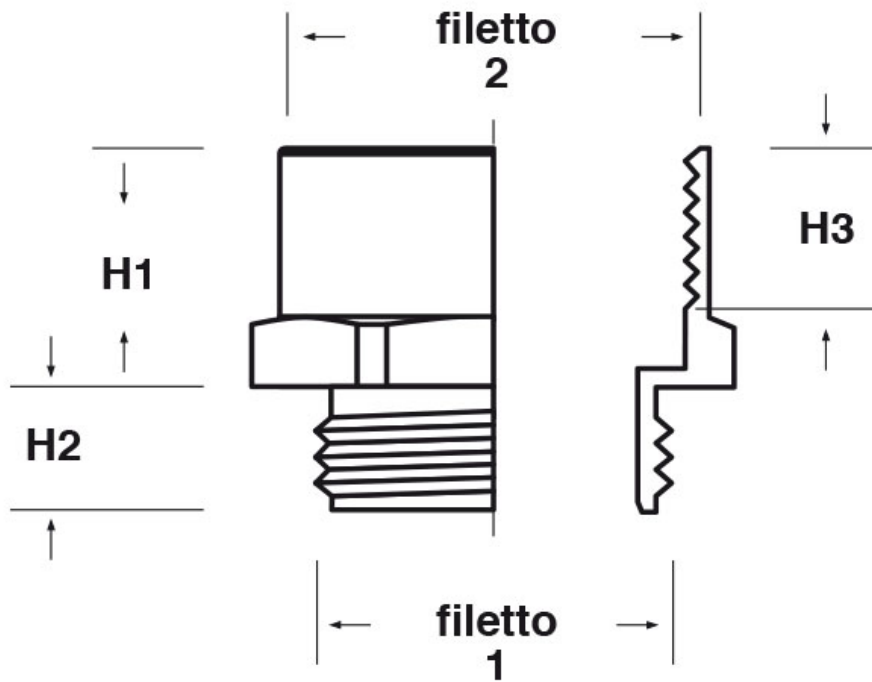

SCHEMA ARTICOLO

Articolo: ADEC G38-M20 - Codice EZ: N.D.

01/08/2024

ARTICOLO	filetto passo 1	filetto valore 1	filetto passo 2	filetto valore 2	chiave mm	H1 mm	H2 mm	H3 mm
ADEC G38-M20	GAS	3/8"	Metrico	20	22	10,5	8	7,5

Materiale: ottone nichelato.

Tutte le informazioni e i dati riportati sono indicativi e possono essere soggetti a variazioni senza preavviso

ELEKTROZUBEHÖR SPA

Sede:
Via F.lli Bronzetti, 24
20129 Milano (Italy)
Tel.: +39 02 701471
C.F. e P. IVA: 00729140152
Capitale Sociale: € 260.000