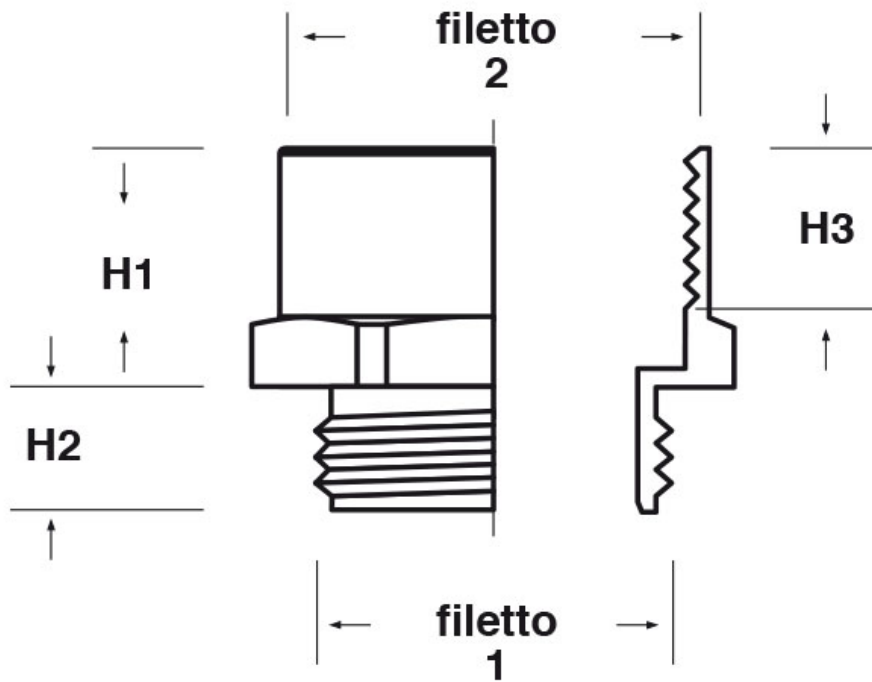

**SCHEMA ARTICOLO**

Articolo: ADEC G38-M16 - Codice EZ: N.D.

01/08/2024

ARTICOLO	filetto passo 1	filetto valore 1	filetto passo 2	filetto valore 2	chiave mm	H1 mm	H2 mm	H3 mm
ADEC G38-M16	GAS	3/8"	Metrico	16	18	10,5	8	7,5

Materiale: ottone nichelato.

Tutte le informazioni e i dati riportati sono indicativi e possono essere soggetti a variazioni senza preavviso

**ELEKTROZUBEHÖR SPA**

**Sede:**  
Via F.lli Bronzetti, 24  
20129 Milano (Italy)  
Tel.: +39 02 701471  
C.F. e P. IVA: 00729140152  
Capitale Sociale: € 260.000