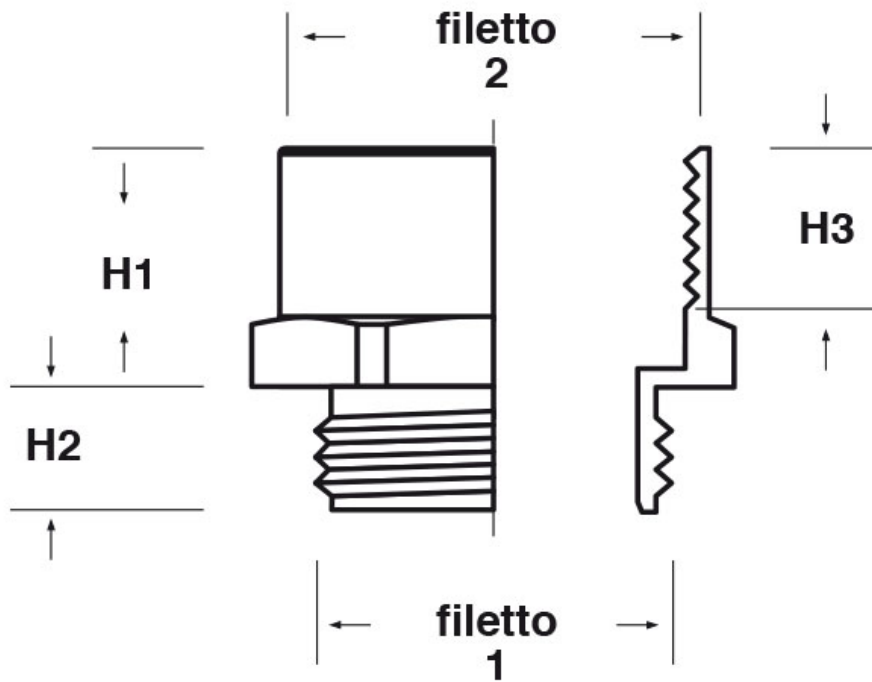

**SCHEMA ARTICOLO**

Articolo: ADEC G34-M25 - Codice EZ: N.D.

16/07/2024

ARTICOLO	filetto passo 1	filetto valore 1	filetto passo 2	filetto valore 2	chiave mm	H1 mm	H2 mm	H3 mm
ADEC G34-M25	GAS	3/4"	Metrico	25	28	12	12	8,5

Materiale: ottone nichelato.

Tutte le informazioni e i dati riportati sono indicativi e possono essere soggetti a variazioni senza preavviso

**ELEKTROZUBEHÖR SPA**

**Sede:**  
Via F.lli Bronzetti, 24  
20129 Milano (Italy)  
Tel.: +39 02 701471  
C.F. e P. IVA: 00729140152  
Capitale Sociale: € 260.000