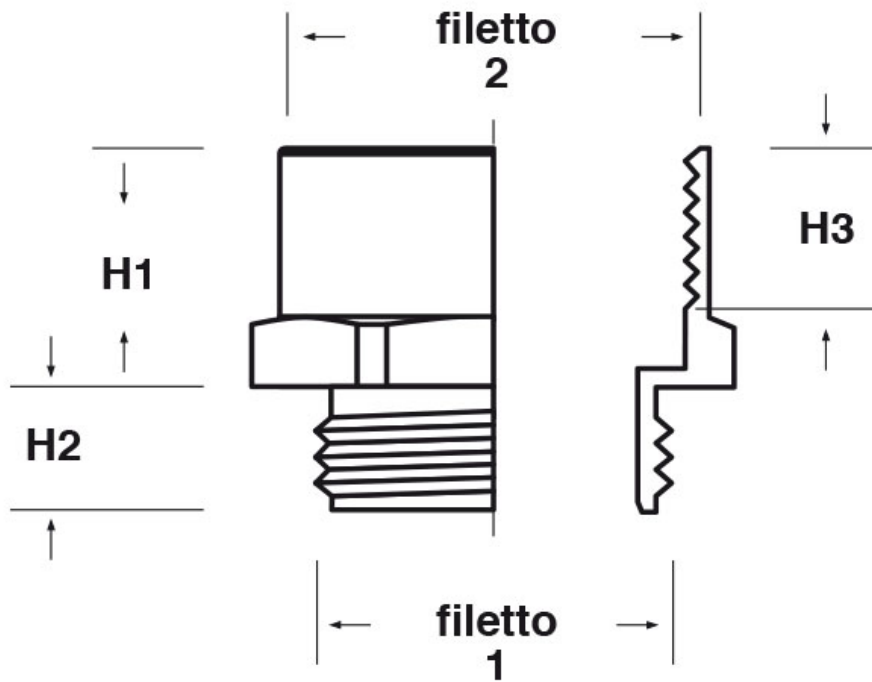

SCHEMA ARTICOLO

Articolo: ADEC G12-M25 - Codice EZ: N.D.

01/08/2024

ARTICOLO	filetto passo 1	filetto valore 1	filetto passo 2	filetto valore 2	chiave mm	H1 mm	H2 mm	H3 mm
ADEC G12-M25	GAS	1/2"	Metrico	25	27	11,5	10	8,5

Materiale: ottone nichelato.

Tutte le informazioni e i dati riportati sono indicativi e possono essere soggetti a variazioni senza preavviso

ELEKTROZUBEHÖR SPA

Sede:
Via F.lli Bronzetti, 24
20129 Milano (Italy)
Tel.: +39 02 701471
C.F. e P. IVA: 00729140152
Capitale Sociale: € 260.000