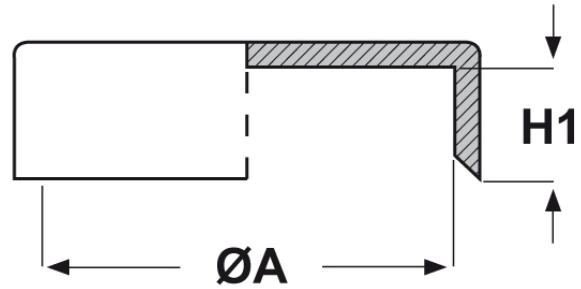

SCHEMA ARTICOLO

Articolo: CTB-B 8,9.8 - Codice EZ: N.D

24/07/2024

ARTICOLO	ØA mm	H1 mm
CTB-B 8,9.8*	8,9	8

Materiale: polietilene Ld-PE.

Colore: rosso.

Tutte le informazioni e i dati riportati sono indicativi e possono essere soggetti a variazioni senza preavviso