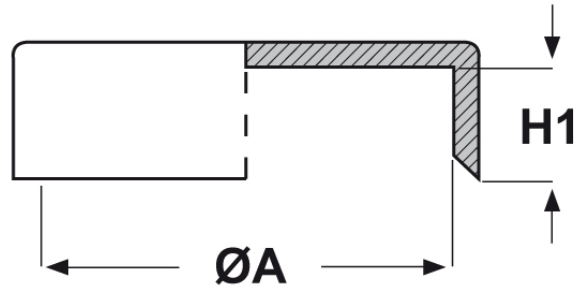

SCHEDA ARTICOLO

Articolo: CTB-B 85.12,2 - Codice EZ: N.D

22/07/2024

ARTICOLO	$\varnothing A$ mm	H1 mm
CTB-B 85.12,2	85	12,2

Materiale: polietilene Ld-PE.

Colore: rosso.

Tutte le informazioni e i dati riportati sono indicativi e possono essere soggetti a variazioni senza preavviso