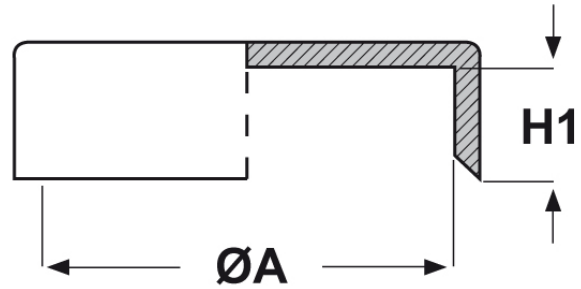

SCHEDA ARTICOLO

Articolo: CTB-B 82.12,3 - Codice EZ: N.D

23/07/2024

ARTICOLO	ØA mm	H1 mm
CTB-B 82.12,3	82	12,3

Materiale: polietilene Ld-PE.

Colore: rosso.

Tutte le informazioni e i dati riportati sono indicativi e possono essere soggetti a variazioni senza preavviso