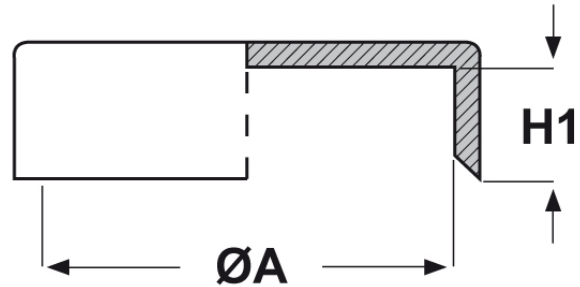

SCHEDA ARTICOLO

Articolo: CTB-B 72,5.12,6 - Codice EZ: N.D

20/07/2024

ARTICOLO	ØA mm	H1 mm
CTB-B 72,5.12,6	72,5	12,6

Materiale: polietilene Ld-PE.

Colore: rosso.

Tutte le informazioni e i dati riportati sono indicativi e possono essere soggetti a variazioni senza preavviso