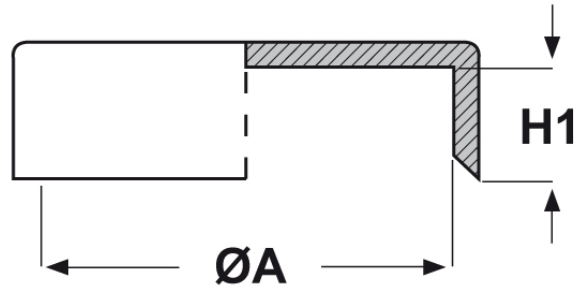

**SCHEDA ARTICOLO**

Articolo: CTB-B 69,8.12,1 - Codice EZ: N.D

25/07/2024

| ARTICOLO        | $\varnothing A$ mm | H1 mm |
|-----------------|--------------------|-------|
| CTB-B 69,8.12,1 | 69,8               | 12,1  |

Materiale: polietilene Ld-PE.

Colore: rosso.

Tutte le informazioni e i dati riportati sono indicativi e possono essere soggetti a variazioni senza preavviso

**ELEKTROZUBEHÖR SPA**

**Sede:**  
Via F.lli Bronzetti, 24  
20129 Milano (Italy)  
Tel.: +39 02 701471  
C.F. e P. IVA: 00729140152  
Capitale Sociale: € 260.000