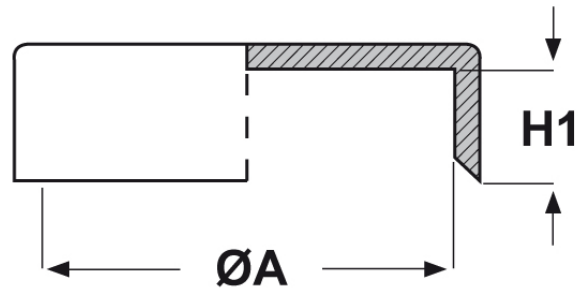

SCHEDA ARTICOLO

Articolo: CTB-B 66,4.11 - Codice EZ: N.D

22/07/2024

| ARTICOLO | ØA mm | H1 mm |
|---------------|-------|-------|
| CTB-B 66,4.11 | 66,4 | 11 |

Materiale: polietilene Ld-PE.

Colore: rosso.