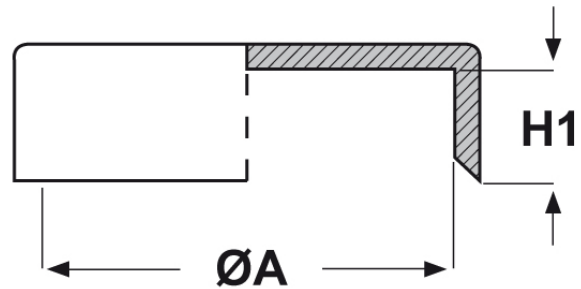

SCHEDA ARTICOLO

Articolo: CTB-B 63.12,6 - Codice EZ: N.D

16/07/2024

ARTICOLO	ØA mm	H1 mm
CTB-B 63.12,6	63	12,6

Materiale: polietilene Ld-PE.

Colore: rosso.

Tutte le informazioni e i dati riportati sono indicativi e possono essere soggetti a variazioni senza preavviso